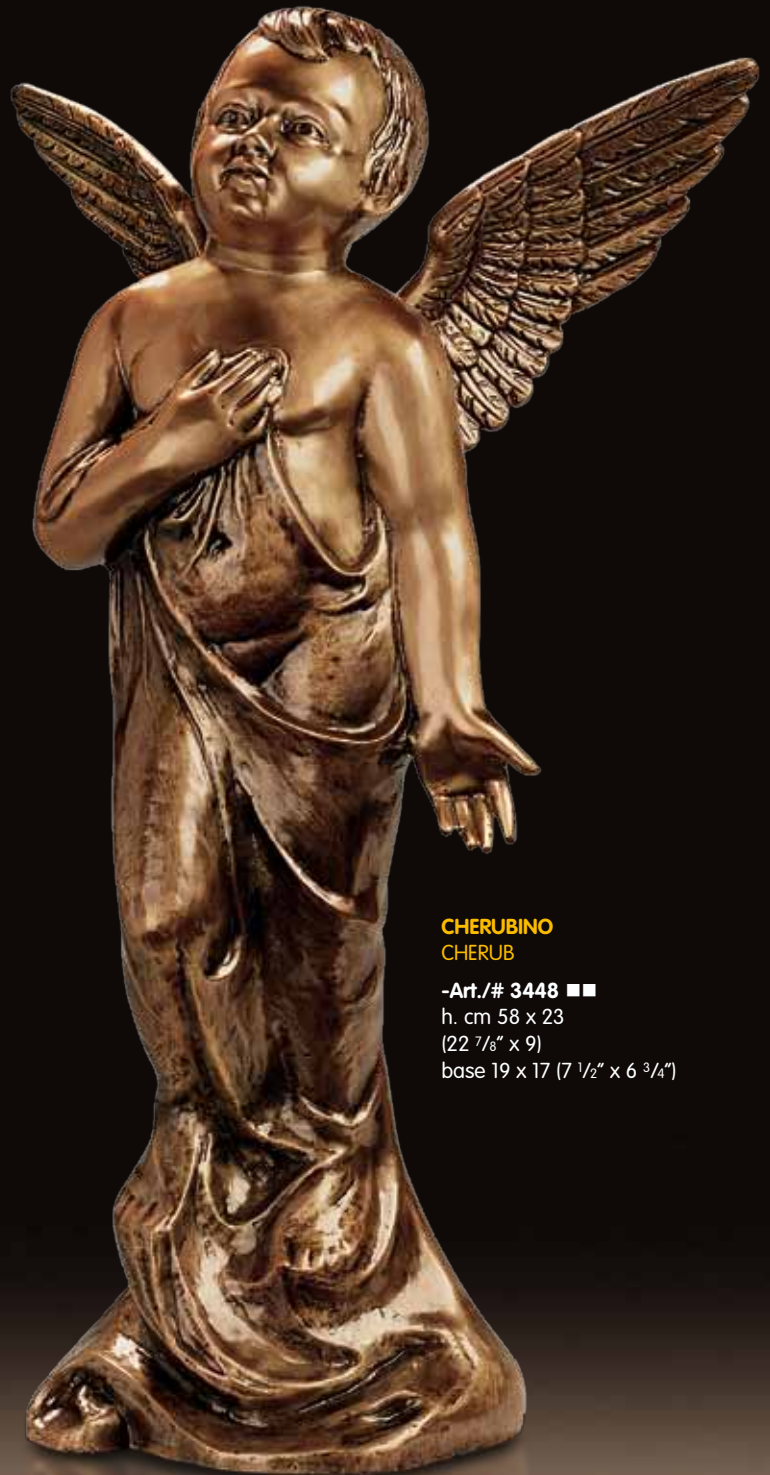

**CHERUBINO**  
CHERUB

-Art./# 3448 ■■  
h. cm 58 x 23  
(22 7/8" x 9)  
base 19 x 17 (7 1/2" x 6 3/4")

**CHERUBINO**  
CHERUB

Art./# 3480 ■■  
h. cm 8 x 10 x 5  
(3 1/8" x 3 7/8" x 2")

**CHERUBINO**  
CHERUB