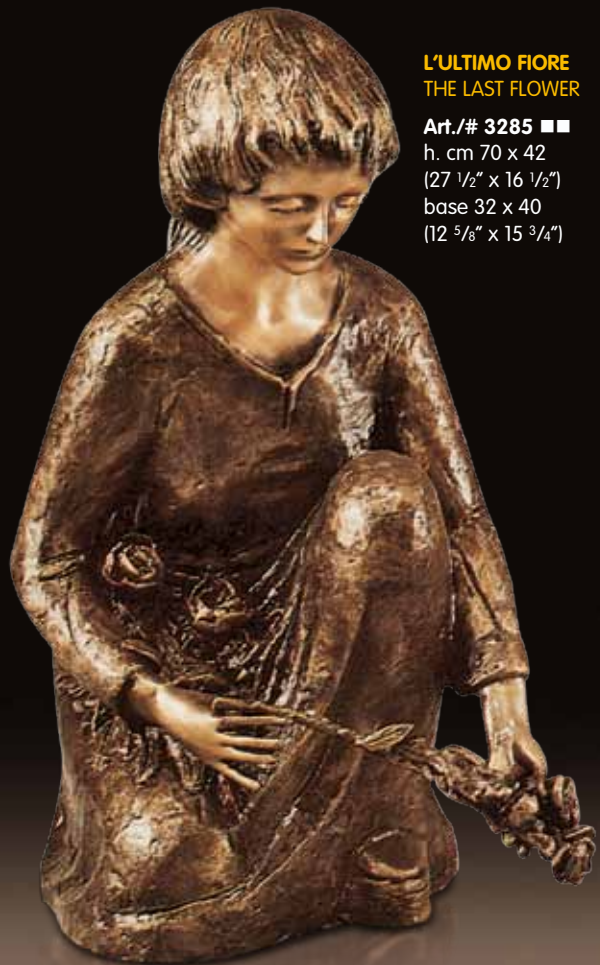

L'ULTIMO FIORE
THE LAST FLOWER

Art./# 3285 ■■
h. cm 70 x 42
(27 1/2" x 16 1/2")
base 32 x 40
(12 5/8" x 15 3/4")