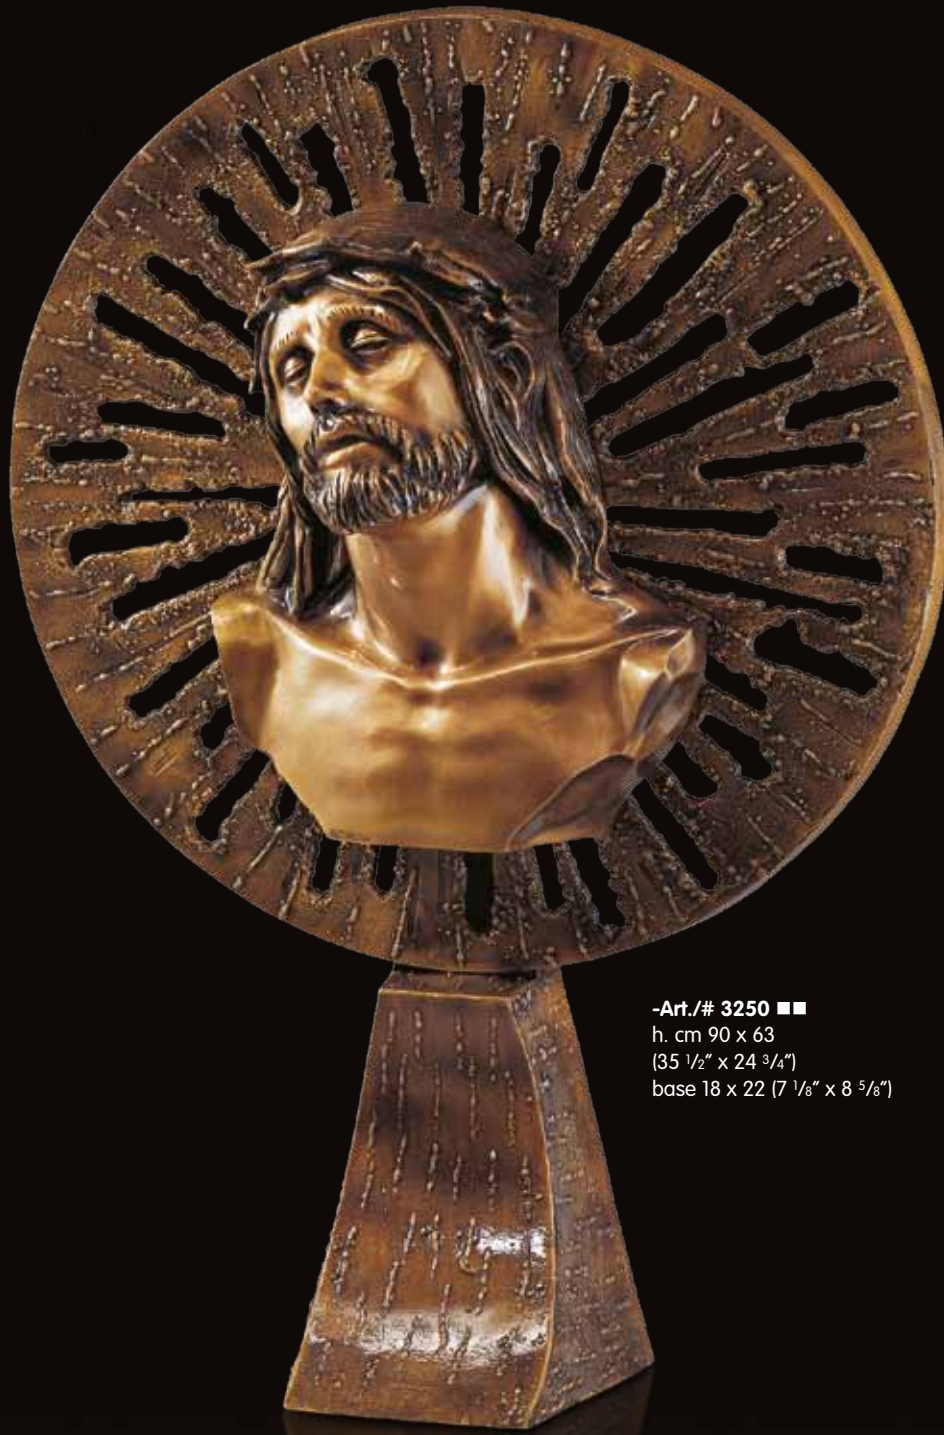

-Art./# 3250 ■■
h. cm 90 x 63
(35 1/2" x 24 3/4")
base 18 x 22 (7 1/8" x 8 5/8")