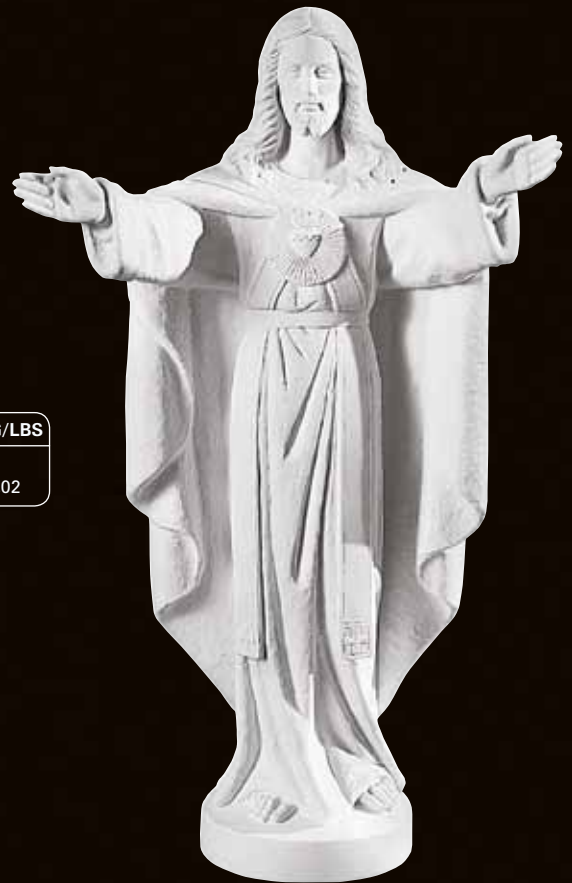

base cm Ø 10,5 – 4 1/8"

**SACRATISSIMO CUORE DI GESÙ**  
MOST SACRED HEART OF JESUS

Art./#	CM (in.)	KG/LBS
126	h. 58 x 30 x 26	13
	22 7/8" x 11 3/4" x 10 1/4"	28,66

base cm Ø 15 – 5 7/8"

**SACRATISSIMO CUORE DI GESÙ**  
SACRED HEART OF JESUS