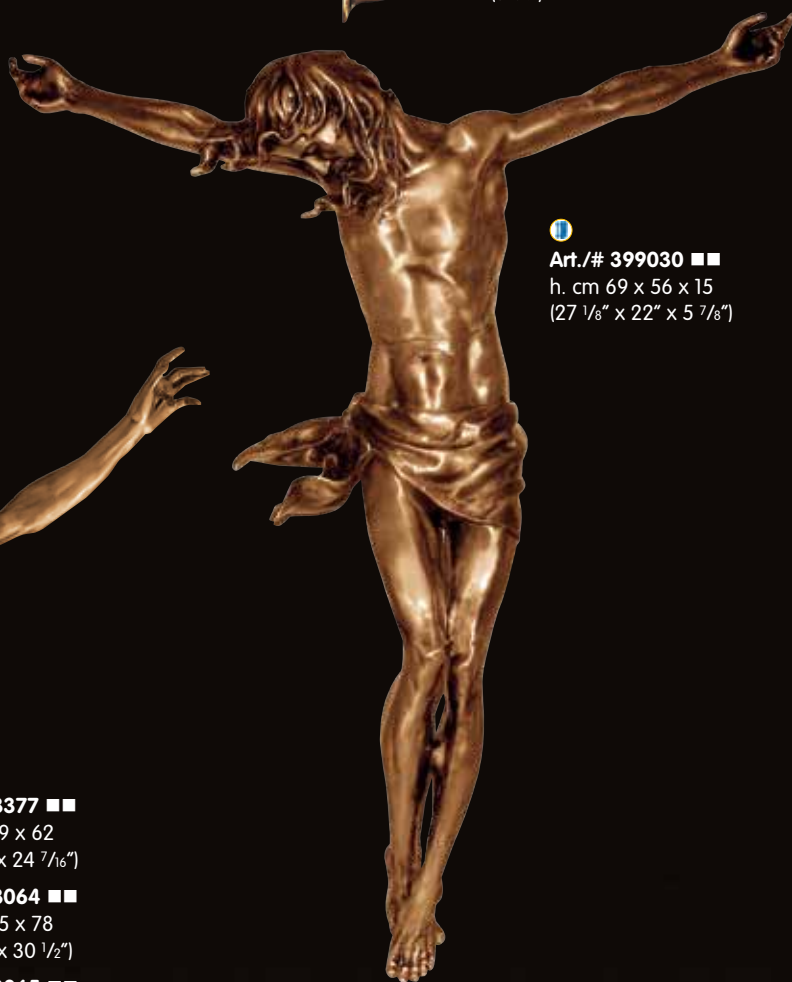

FIREMAN HELMET

-Art./# 3291 ■■  
h. cm 15 x 22 x 30  
(5 7/8" x 8 5/8" x 11 3/4")

Art.# 3307 ■■  
h. cm 73 x 65  
(28 1/2" x 25 5/8")

Art.# 1053 ■■  
h. cm 4,5  
(1 3/4")

Art.# 399030 ■■  
h. cm 69 x 56 x 15  
(27 1/8" x 22" x 5 7/8")