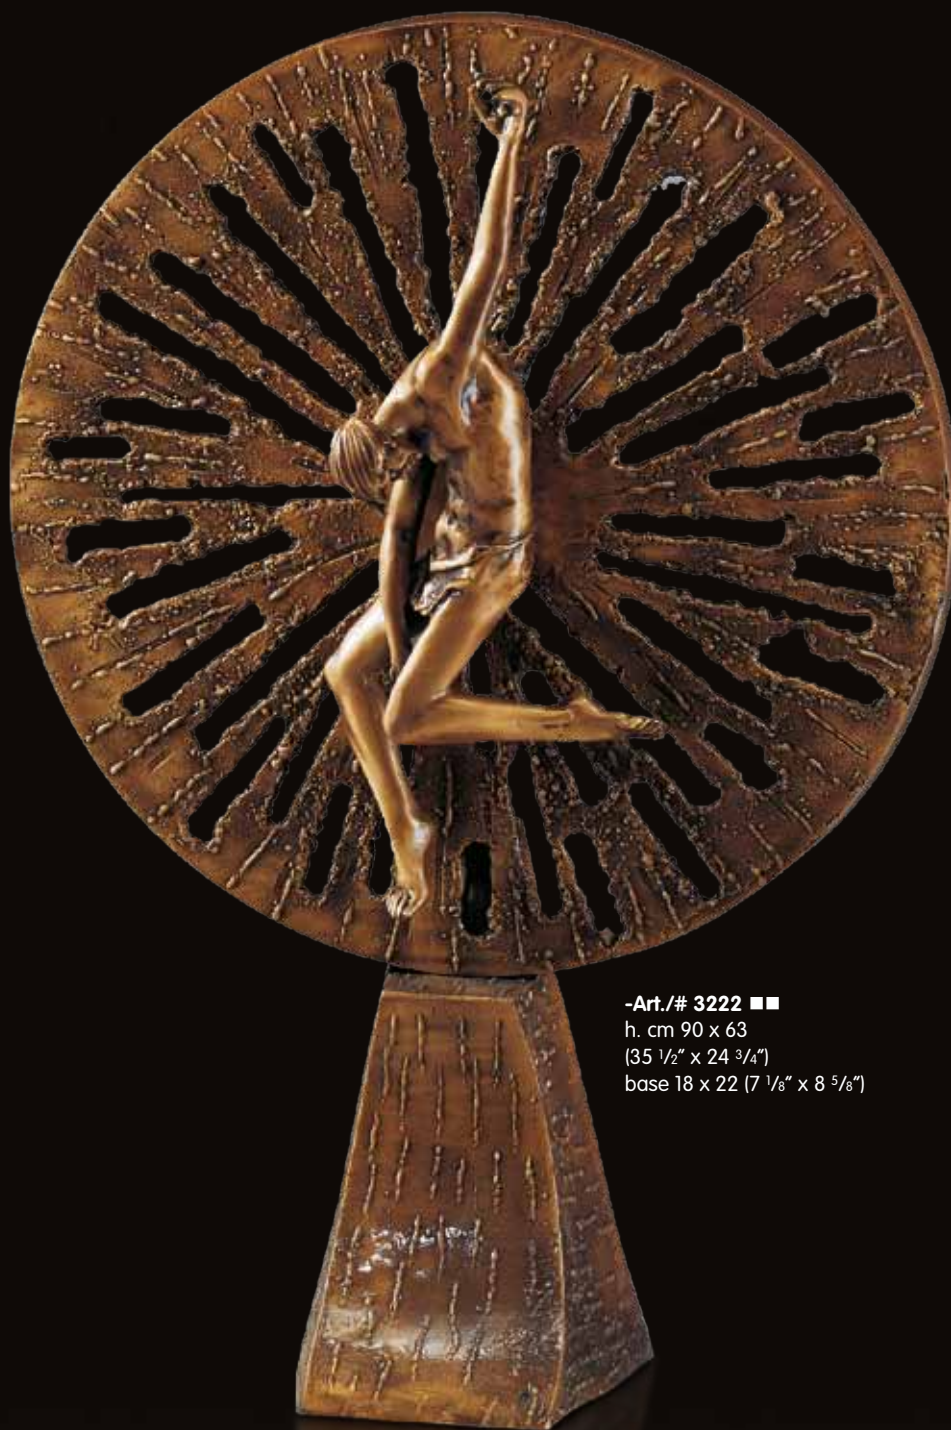

-Art./# 3222 ■■
h. cm 90 x 63
(35 1/2" x 24 3/4")
base 18 x 22 (7 1/8" x 8 5/8")