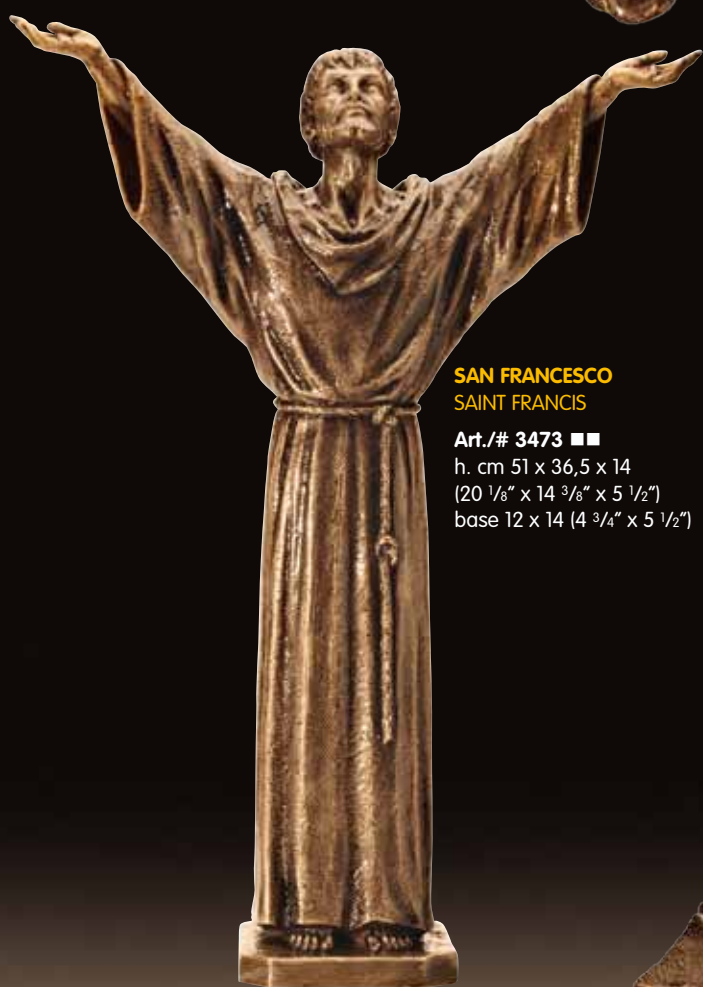

Art./# 3316 ■■  
h. cm 63 x 66 (24 3/4" x 26")  
base 57 x 25 (22 1/2" x 9 7/8")

**SAN FRANCESCO**  
SAINT FRANCIS

Art./# 313901 ■■

h. cm 180 x 106

(70 7/8" x 41 3/4")

base 46 x 42 (18 1/8" x 16 1/2")

**SAN FRANCESCO**  
SAINT FRANCIS