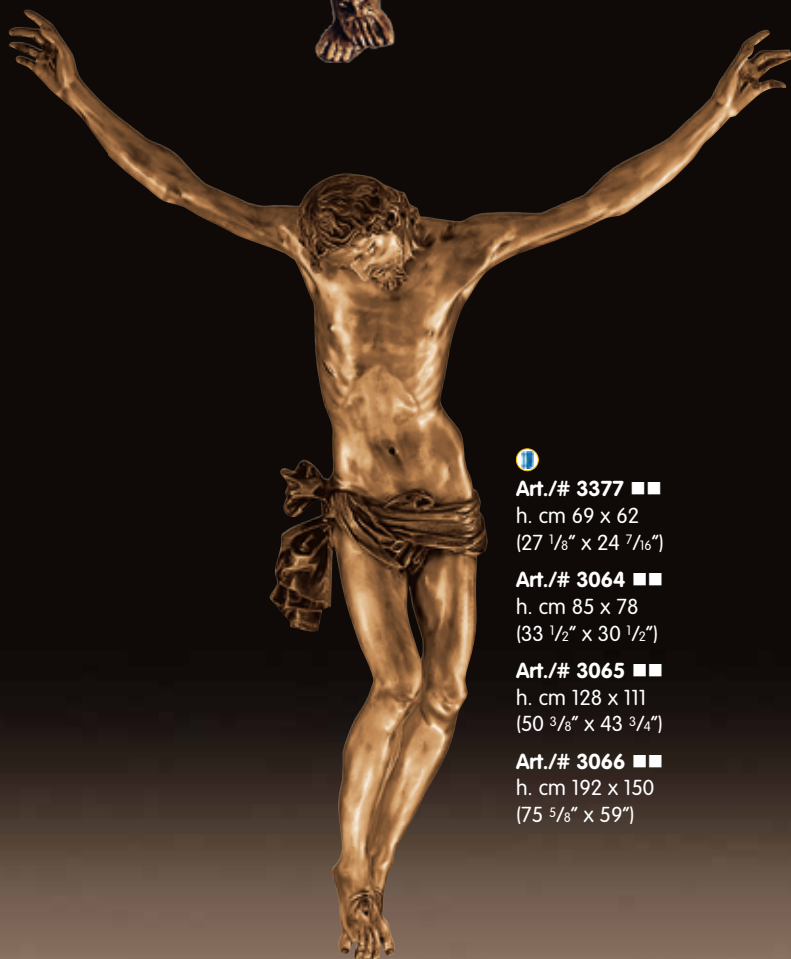

FIREMAN HELMET

-Art./# 3291 ■■  
h. cm 15 x 22 x 30  
(5 7/8" x 8 5/8" x 11 3/4")

Art.# 3307 ■■  
h. cm 73 x 65  
(28 1/2" x 25 5/8")

Art.# 1053 ■■  
h. cm 4,5  
(1 3/4")

Art.# 399030 ■■  
h. cm 69 x 56 x 15  
(27 1/8" x 22" x 5 7/8")