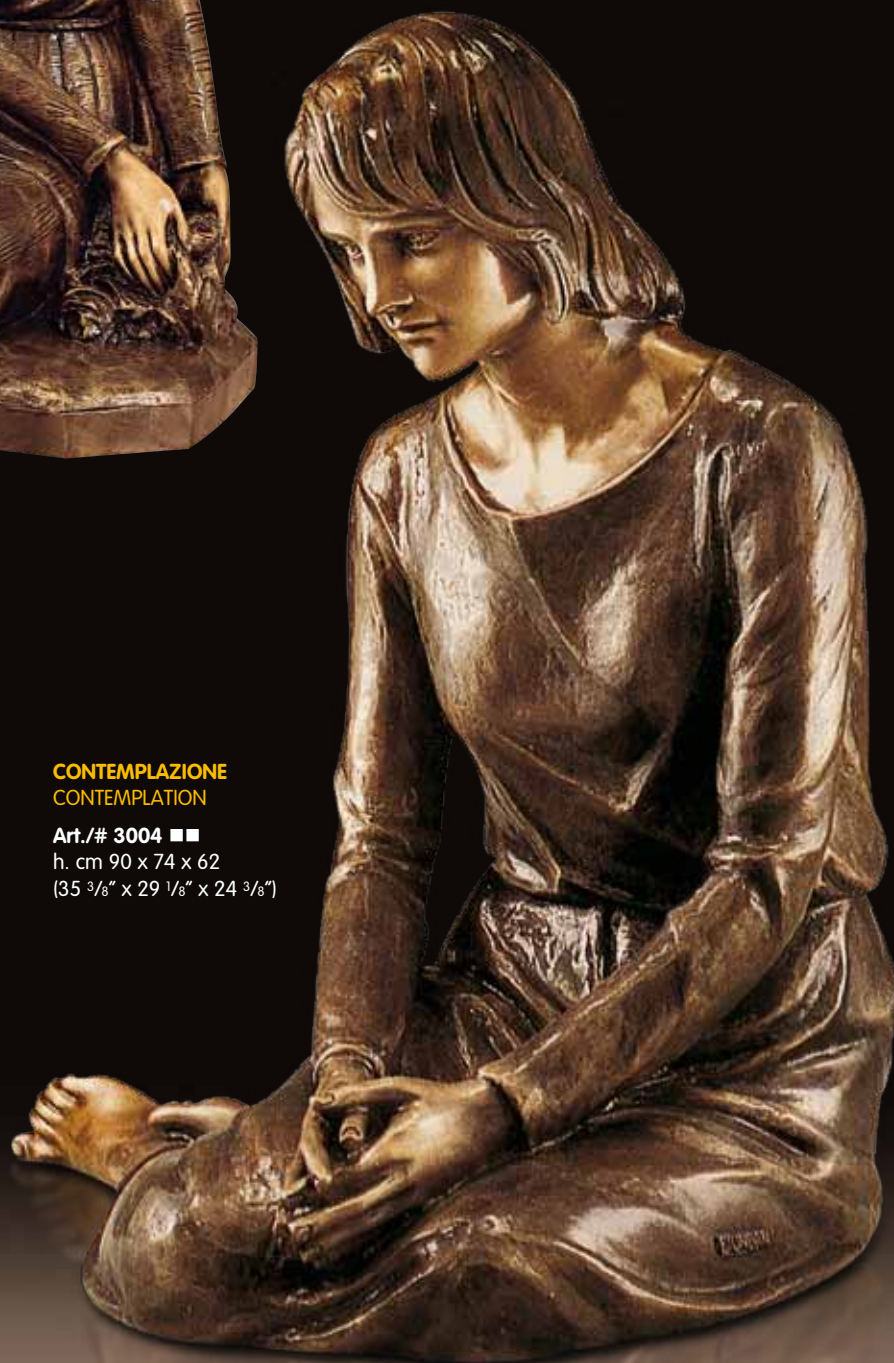

CONTEMPLAZIONE
CONTEMPLATION

Art./# 3004 ■■
h. cm 90 x 74 x 62
(35 ³/₈" x 29 ¹/₈" x 24 ³/₈"")