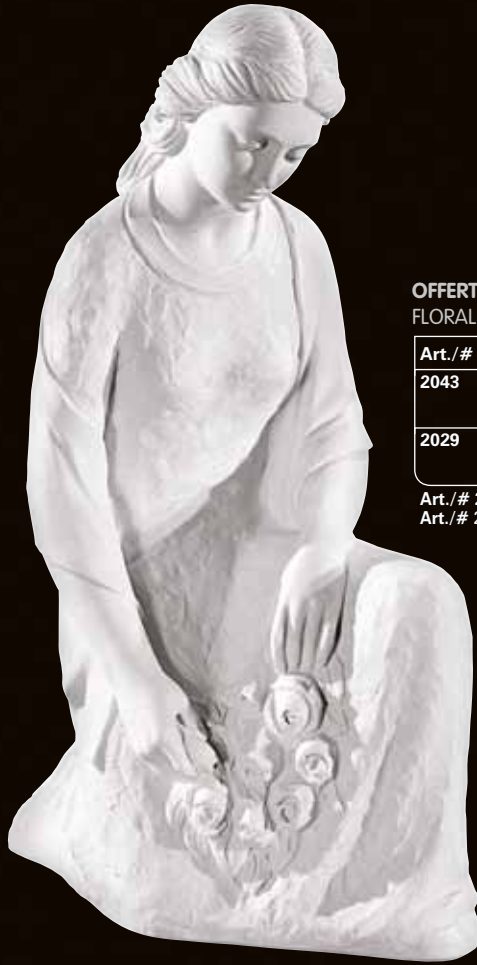

OFFERTA FLOREALE
FLORAL TRIBUTE

Art./#	CM (in.)	KG/LBS
2043	h. 58,5 x 23 x 38	30
	23" x 9" x 15"	66,14
2029	h. 81 x 34 x 56	40
	31 7/8" x 13 3/8" x 22"	88,19

Art./# 2043: base cm 18 x 37 - 7 1/8" x 14 5/8"
Art./# 2029: base cm 29 x 55,5 - 11 3/8" x 21 7/8"