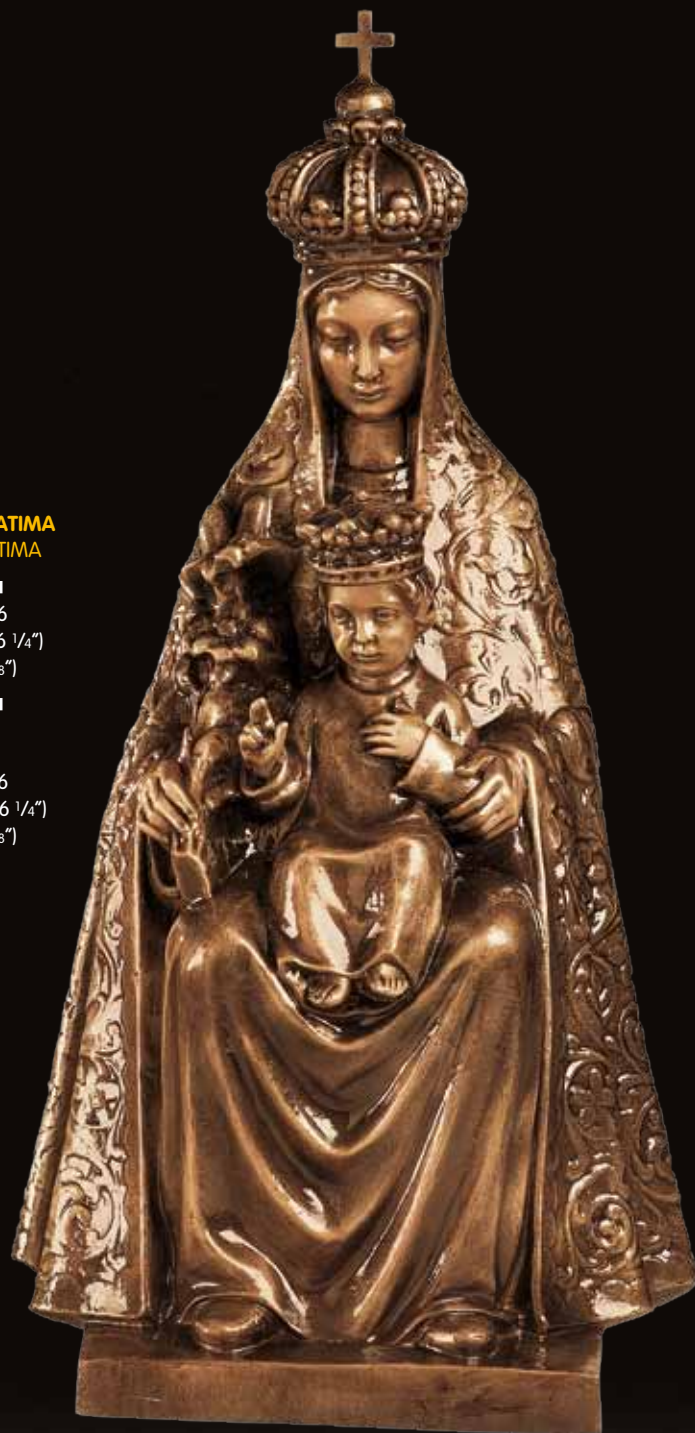

MADONNA DEL TINDARI
OUR LADY OF TINDARI

Art./# 3329 ■■
h. cm 65 (25 5/8")
base 24 x 24 (9 1/2" x 9 1/2")