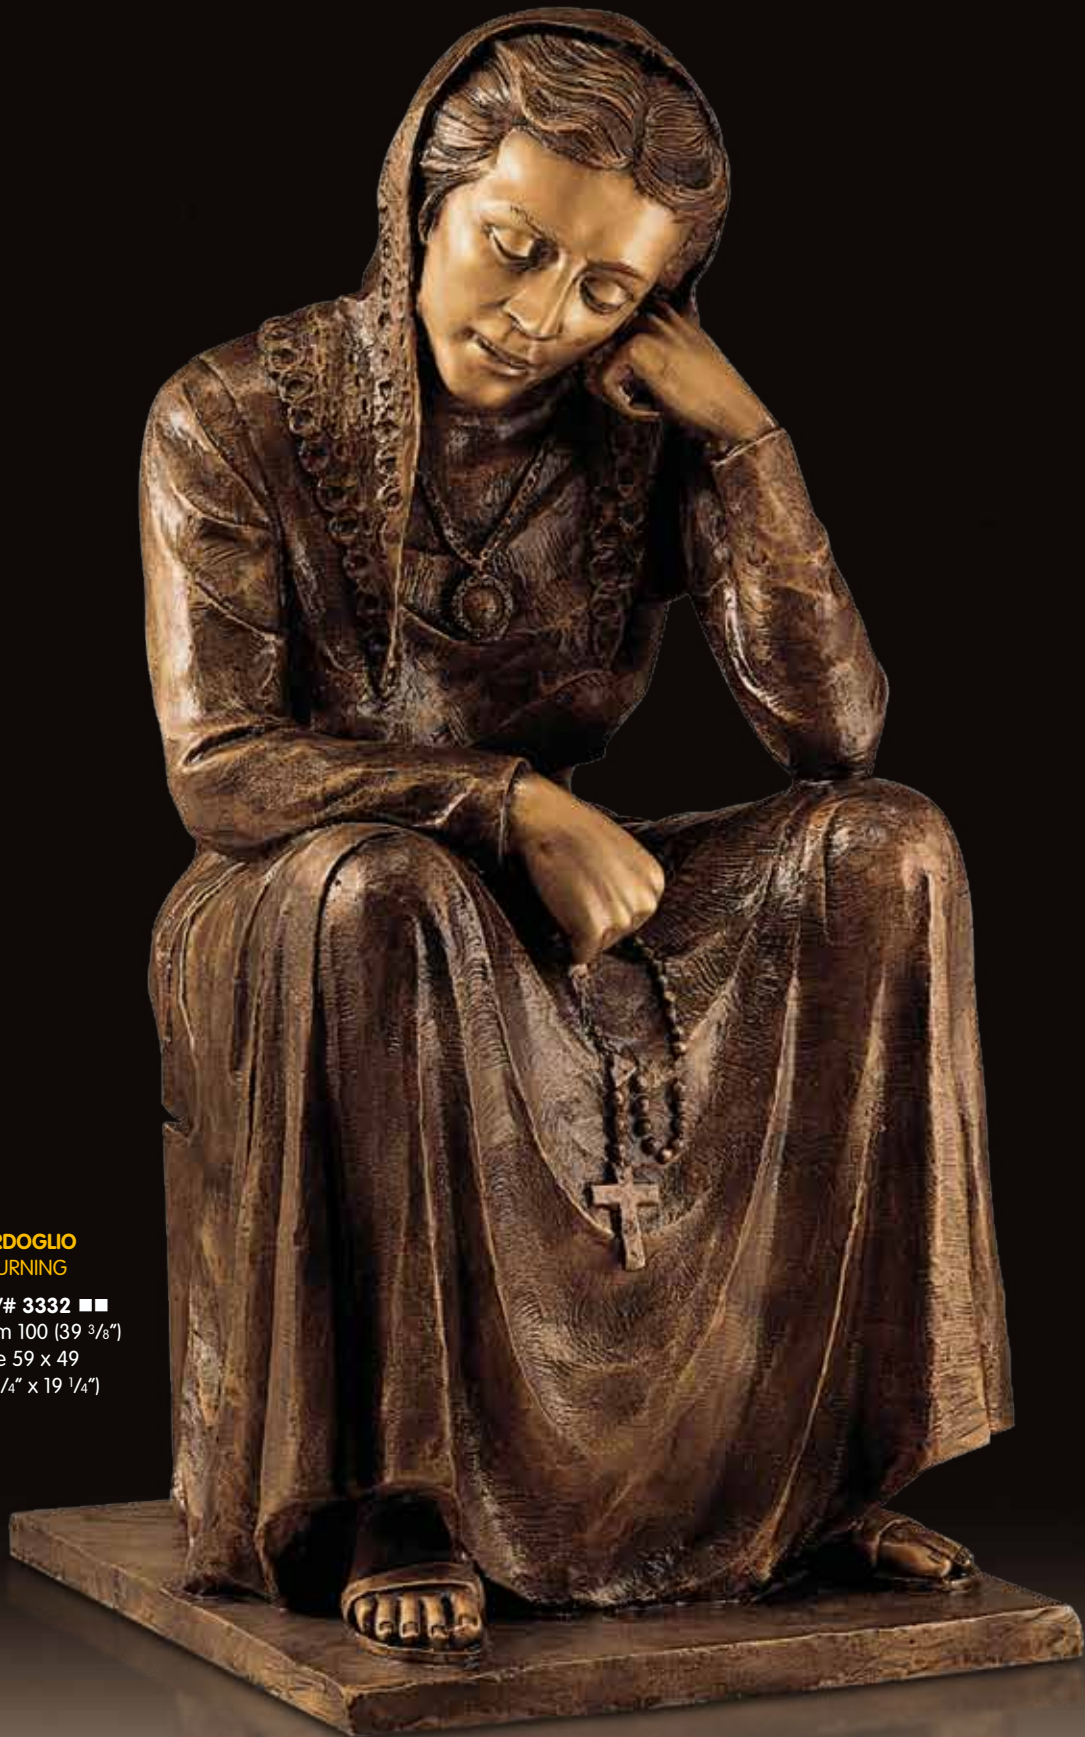

CORDOGLIO
MOURNING

Art./# 3332 ■■
h. cm 100 (39 3/8")
base 59 x 49
(23 1/4" x 19 1/4")