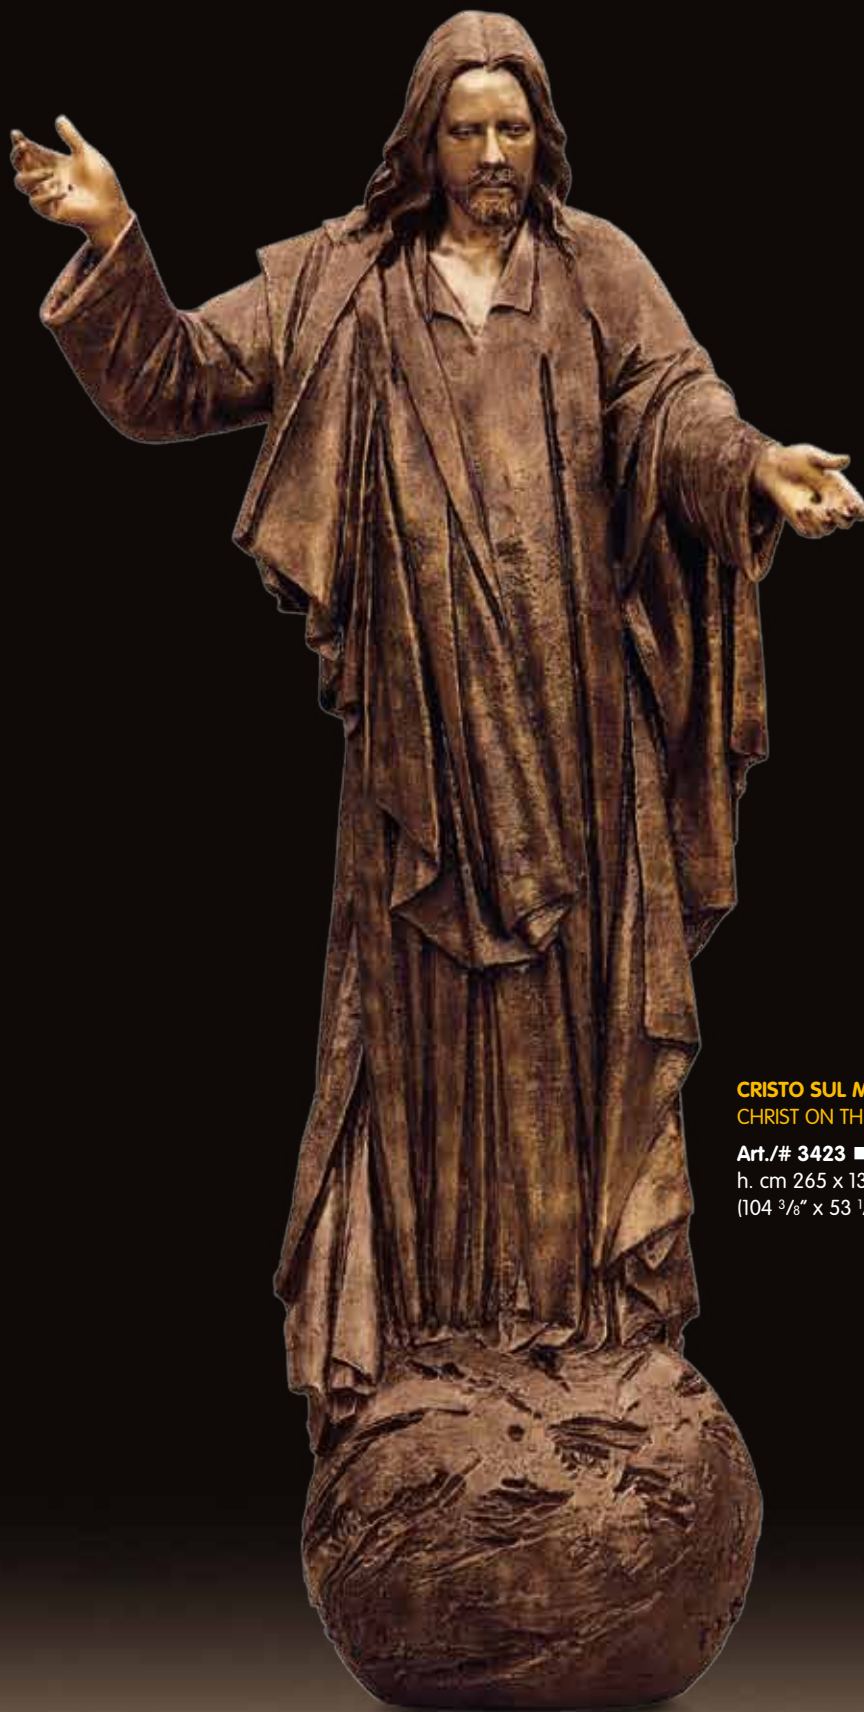

**Art./# 3211 ■■**

h. cm 120 (47 1/4")

base 100 x 50 (39 3/8" x 19 5/8")

**REDENZIONE**  
REDEMPTION

Art./# 3223 ■■

h. cm 275 x 134 x 102

(108 <sup>2</sup>/<sub>8</sub>" x 52 <sup>4</sup>/<sub>8</sub>" x 40 <sup>1</sup>/<sub>8</sub>" )