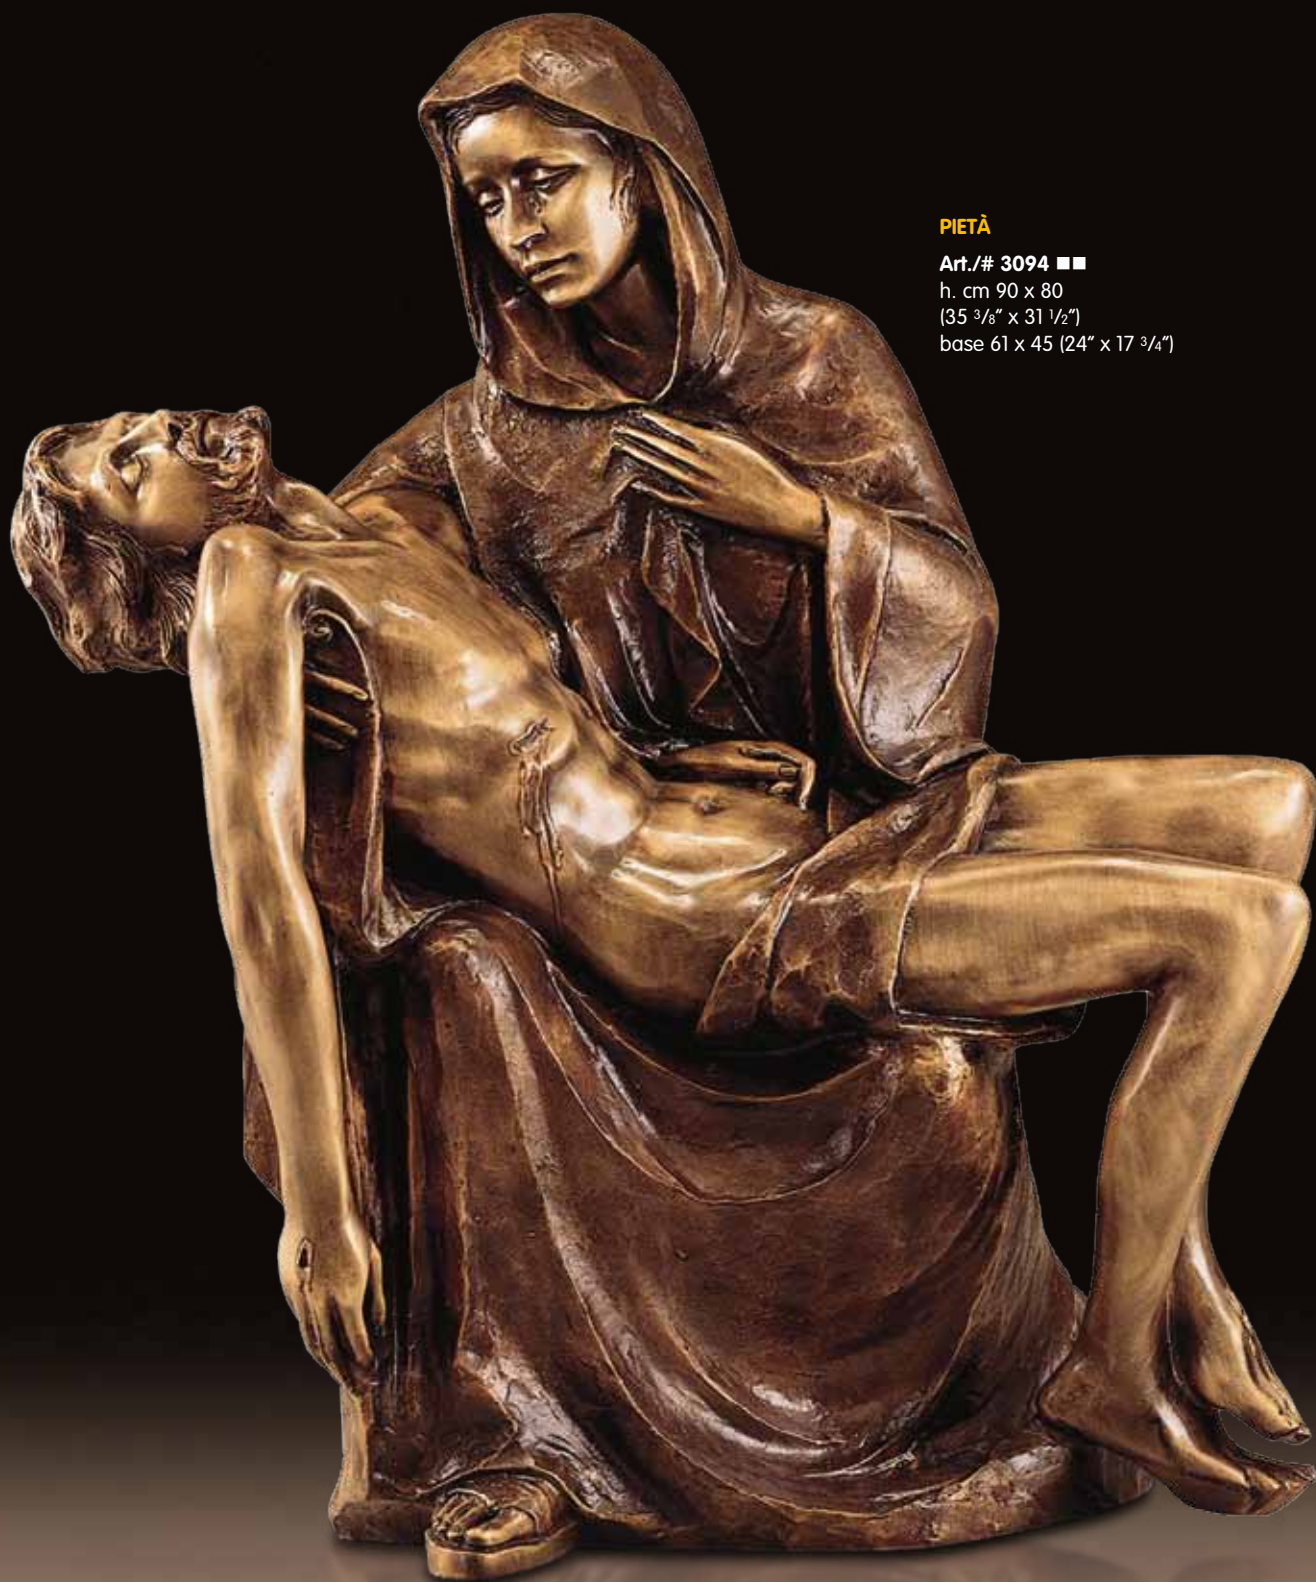

## **ULTIMA CENA**

La famosa rappresentazione dell'Ultima Cena, capolavoro di Leonardo e del Rinascimento italiano in generale.

## **LAST SUPPER**

The famous depiction of the Last Supper, the masterpiece of Leonardo and the Italian Renaissance in general.

**SACRA FAMIGLIA**  
HOLY FAMILY

Art./# 3175 ■■  
h. cm 104 x 50 x 50  
(41" x 19 5/8" x 19 5/8")