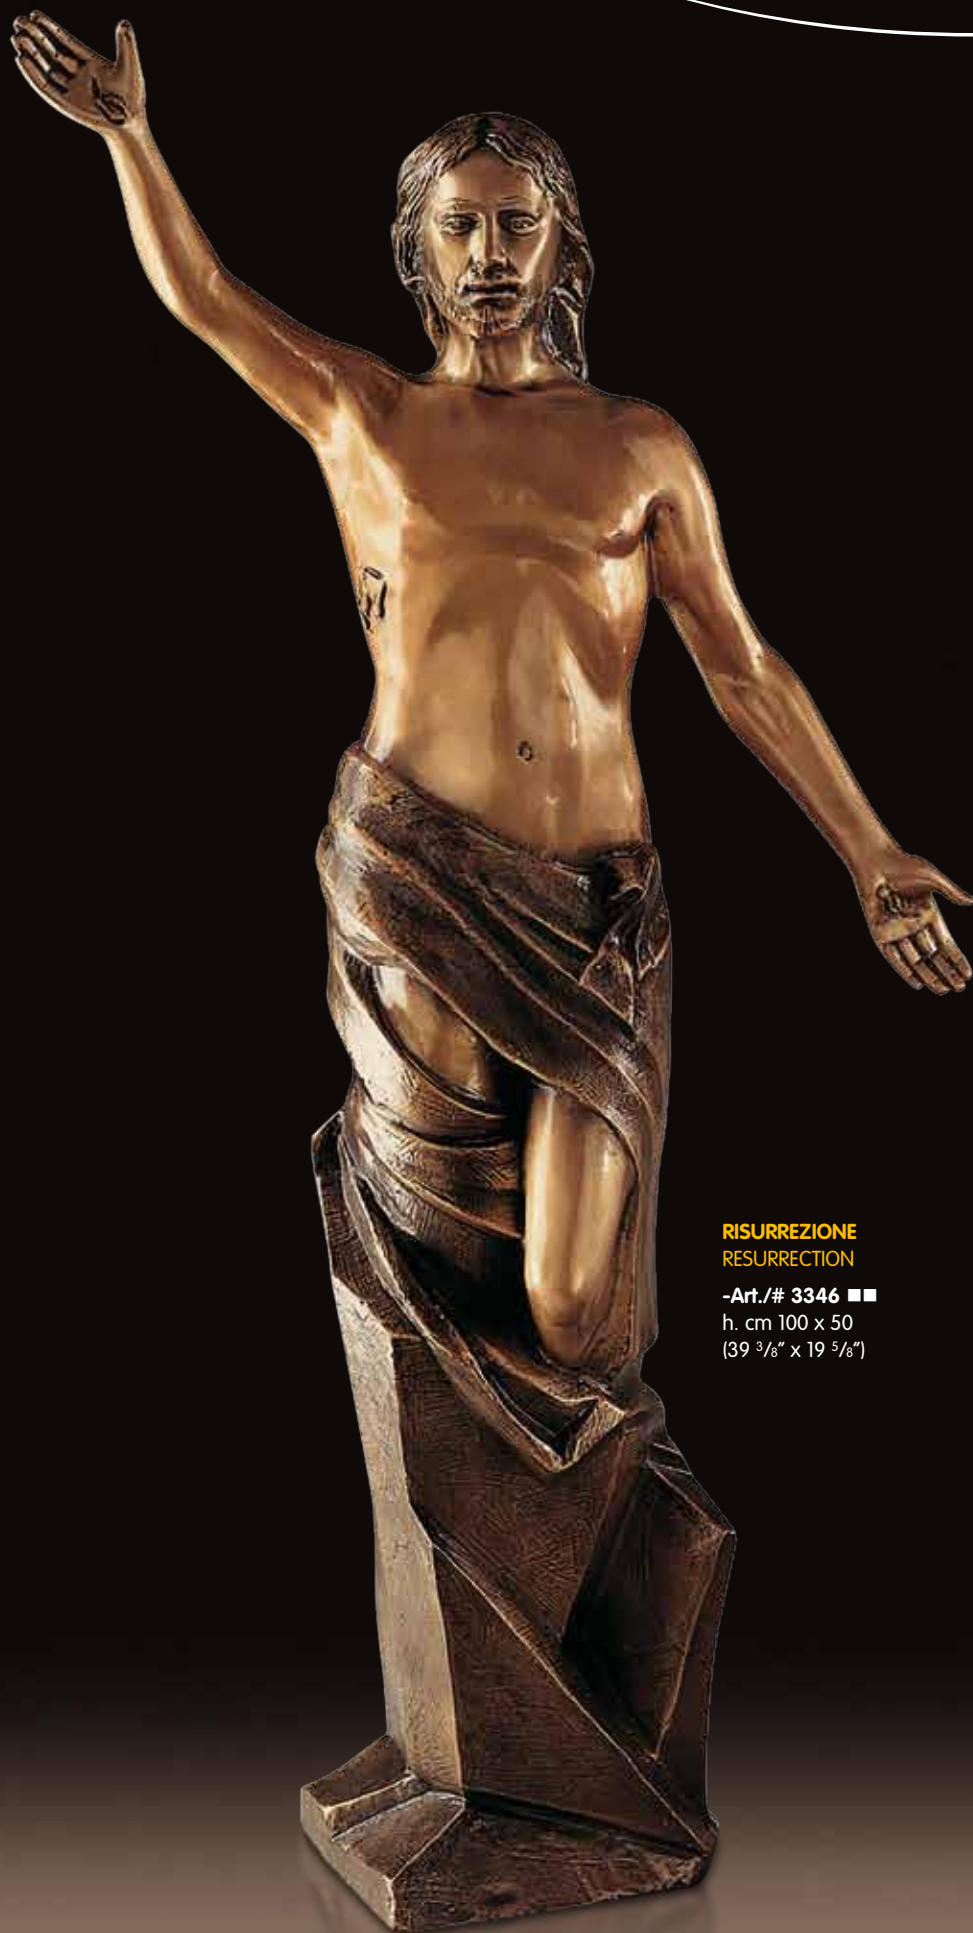

RISURREZIONE
RESURRECTION

-Art./# 3346 ■■

h. cm 100 x 50
(39 3/8" x 19 5/8")