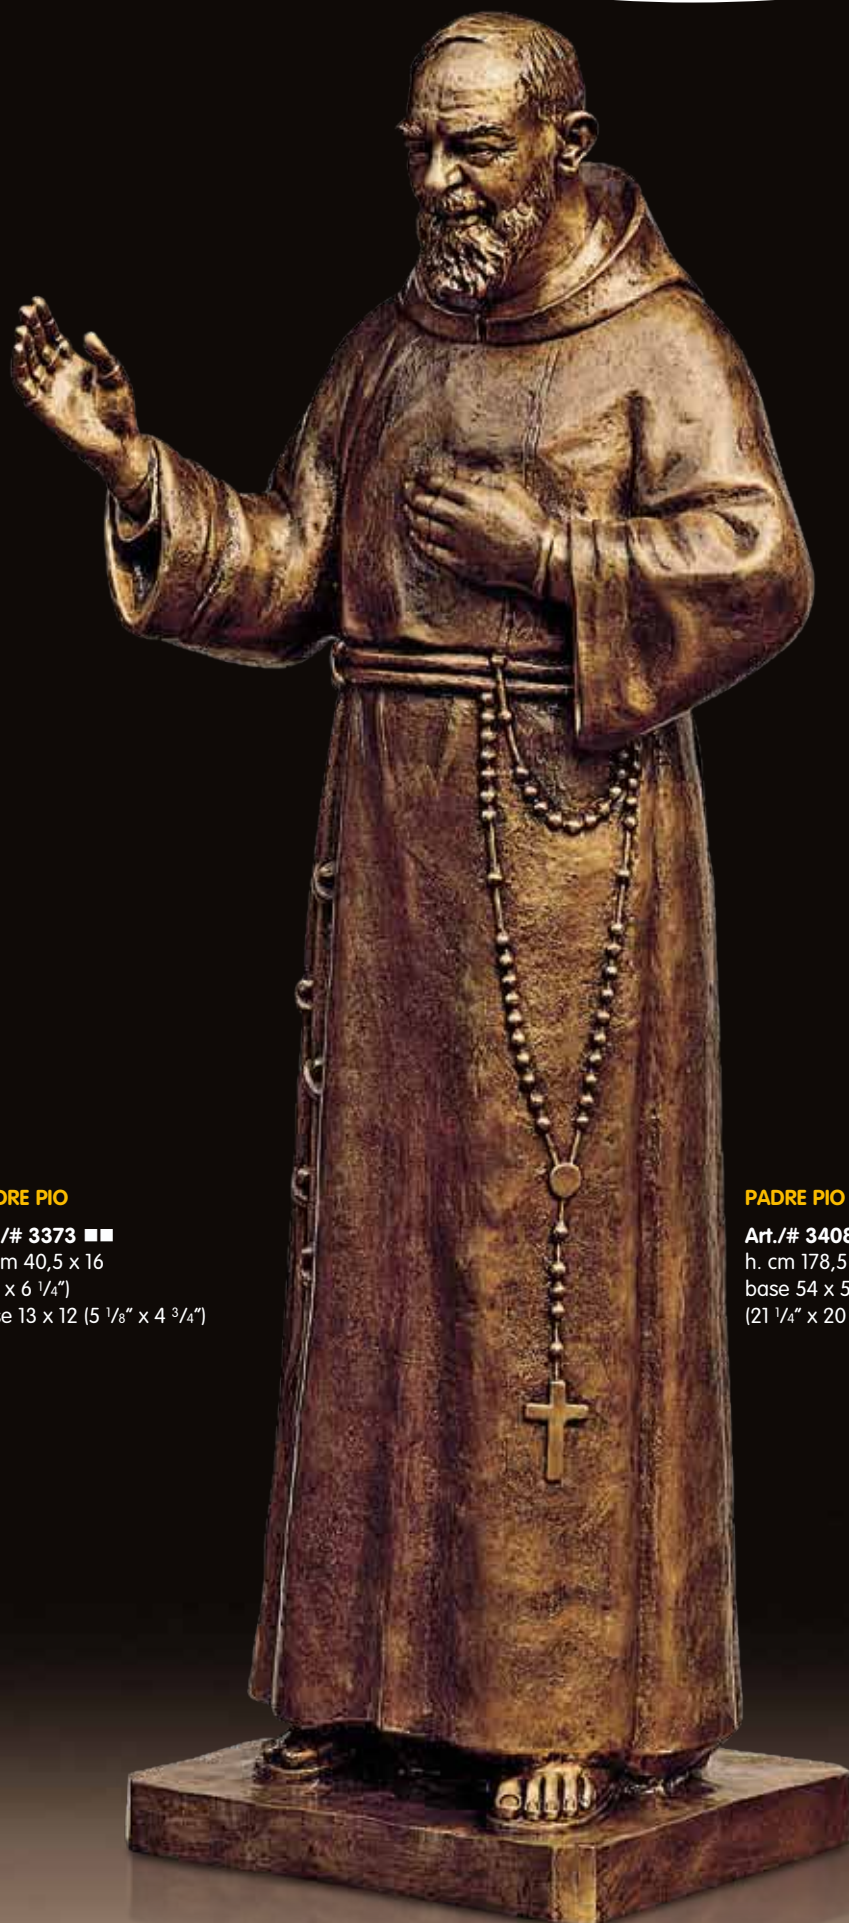

PADRE PIO

Art./# 3373 ■■
h. cm 40,5 x 16
(16" x 6 1/4")
base 13 x 12 (5 1/8" x 4 3/4")

PADRE PIO

Art./# 3408 ■■
h. cm 178,5 (70 1/4")
base 54 x 52
(21 1/4" x 20 1/2")