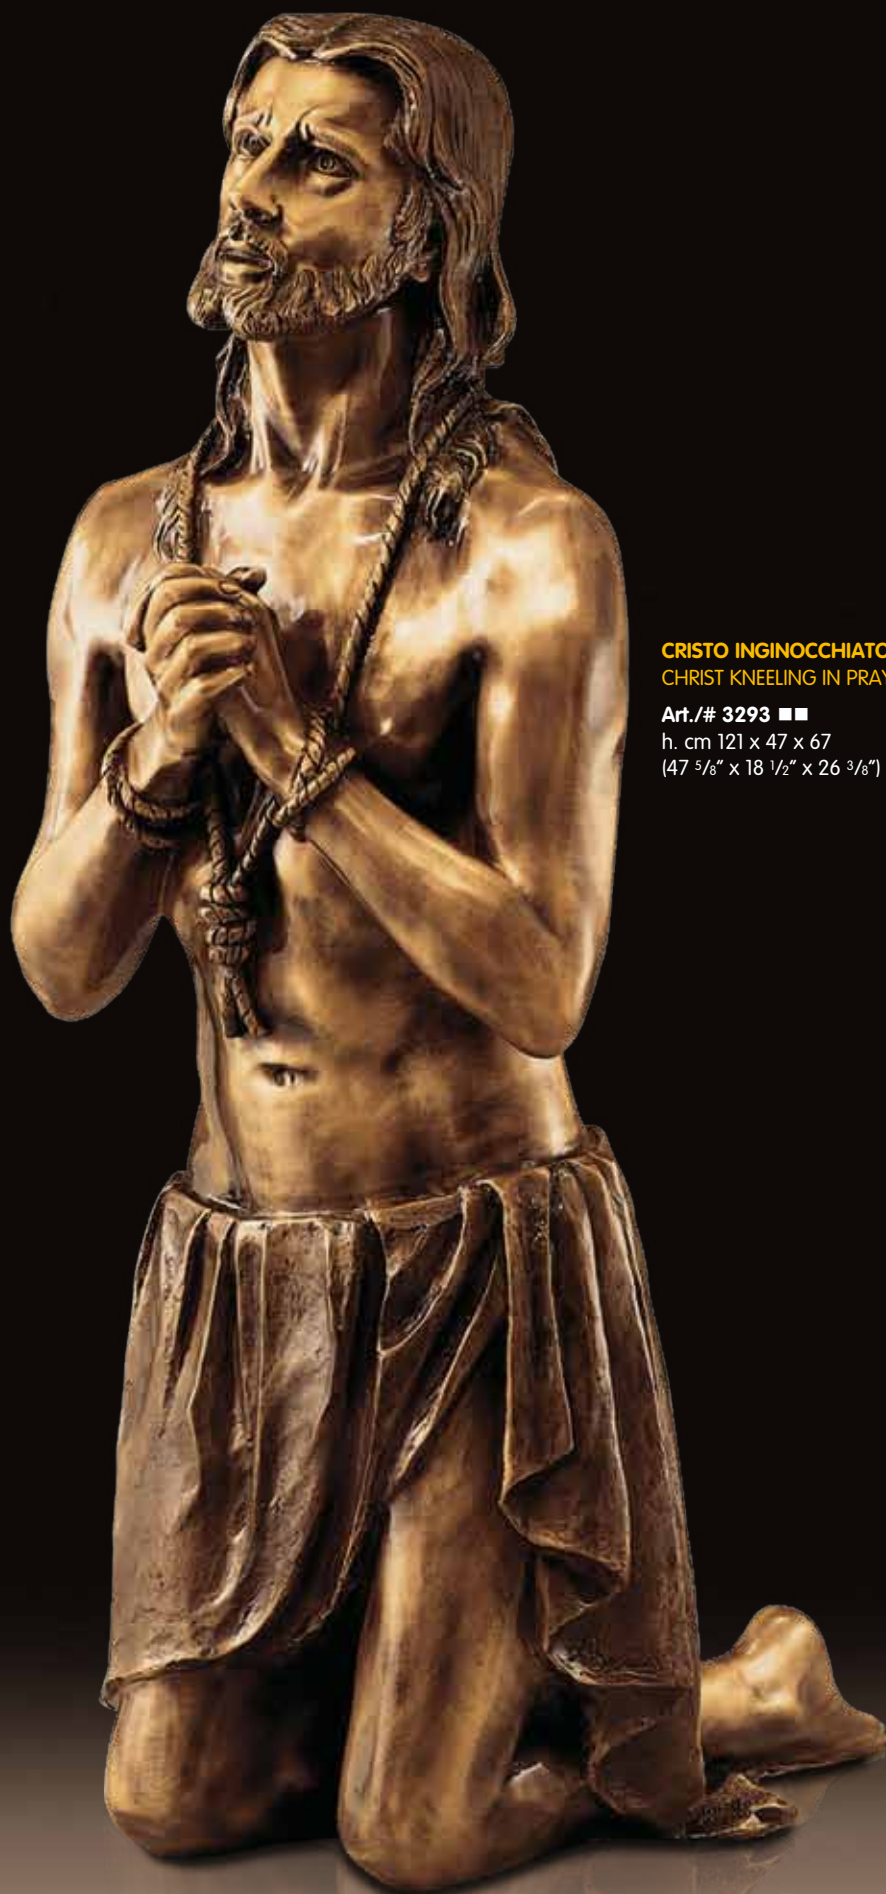

CRISTO INGINOCCHIATO
CHRIST KNEELING IN PRAYER

Art./# 3293 ■■

h. cm 121 x 47 x 67
(47 ⁵/₈" x 18 ¹/₂" x 26 ³/₈")