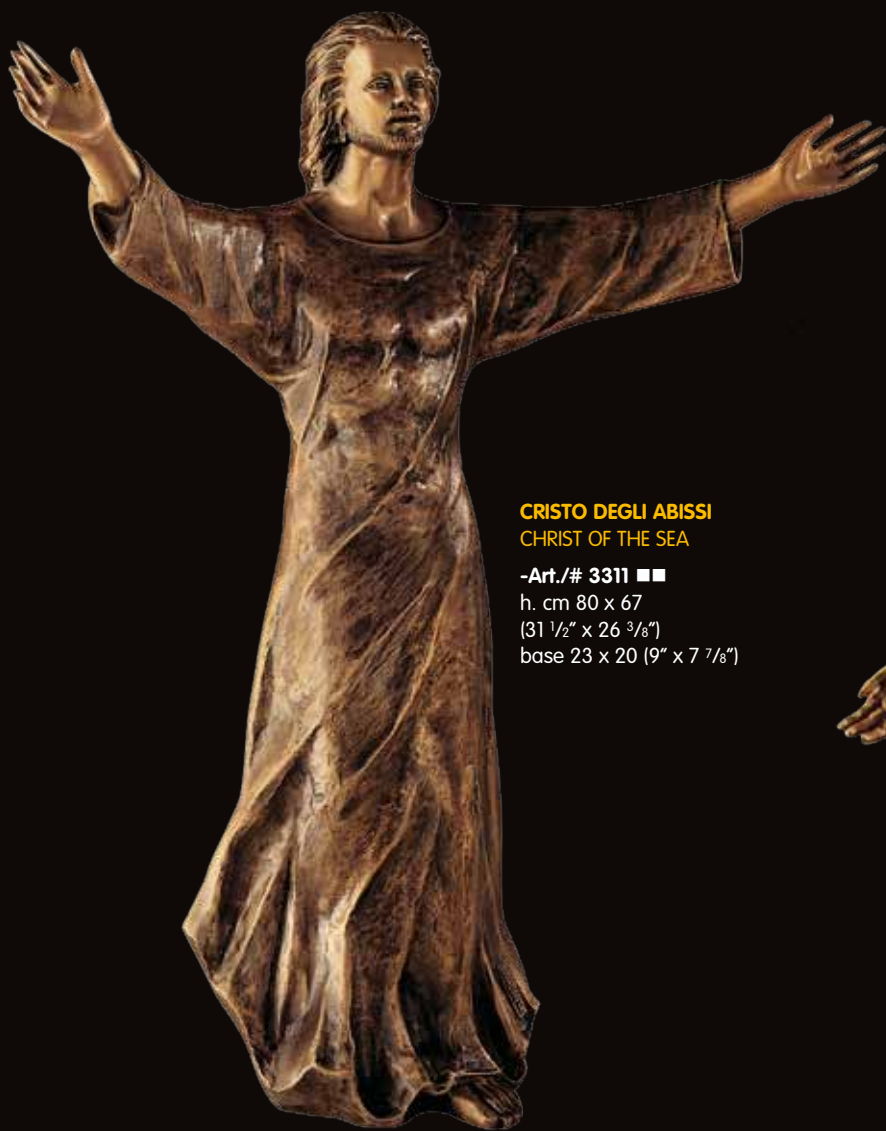

Art./# 3055 ■■  
h. cm 118 x 38  
(46 1/2" x 15")  
base 29 x 26 (11 3/8" x 10 1/4")

**GESÙ ADDOLORATO**  
SORROWFUL JESUS

-Art./# 3281 ■■  
h. cm 56 (22")  
base 14 x 12 (5 1/2" x 4 3/4")  
-Art./# 3283 ■■  
h. cm 80 (31 1/2")  
base 17 x 15 (6 3/4" x 5 7/8")