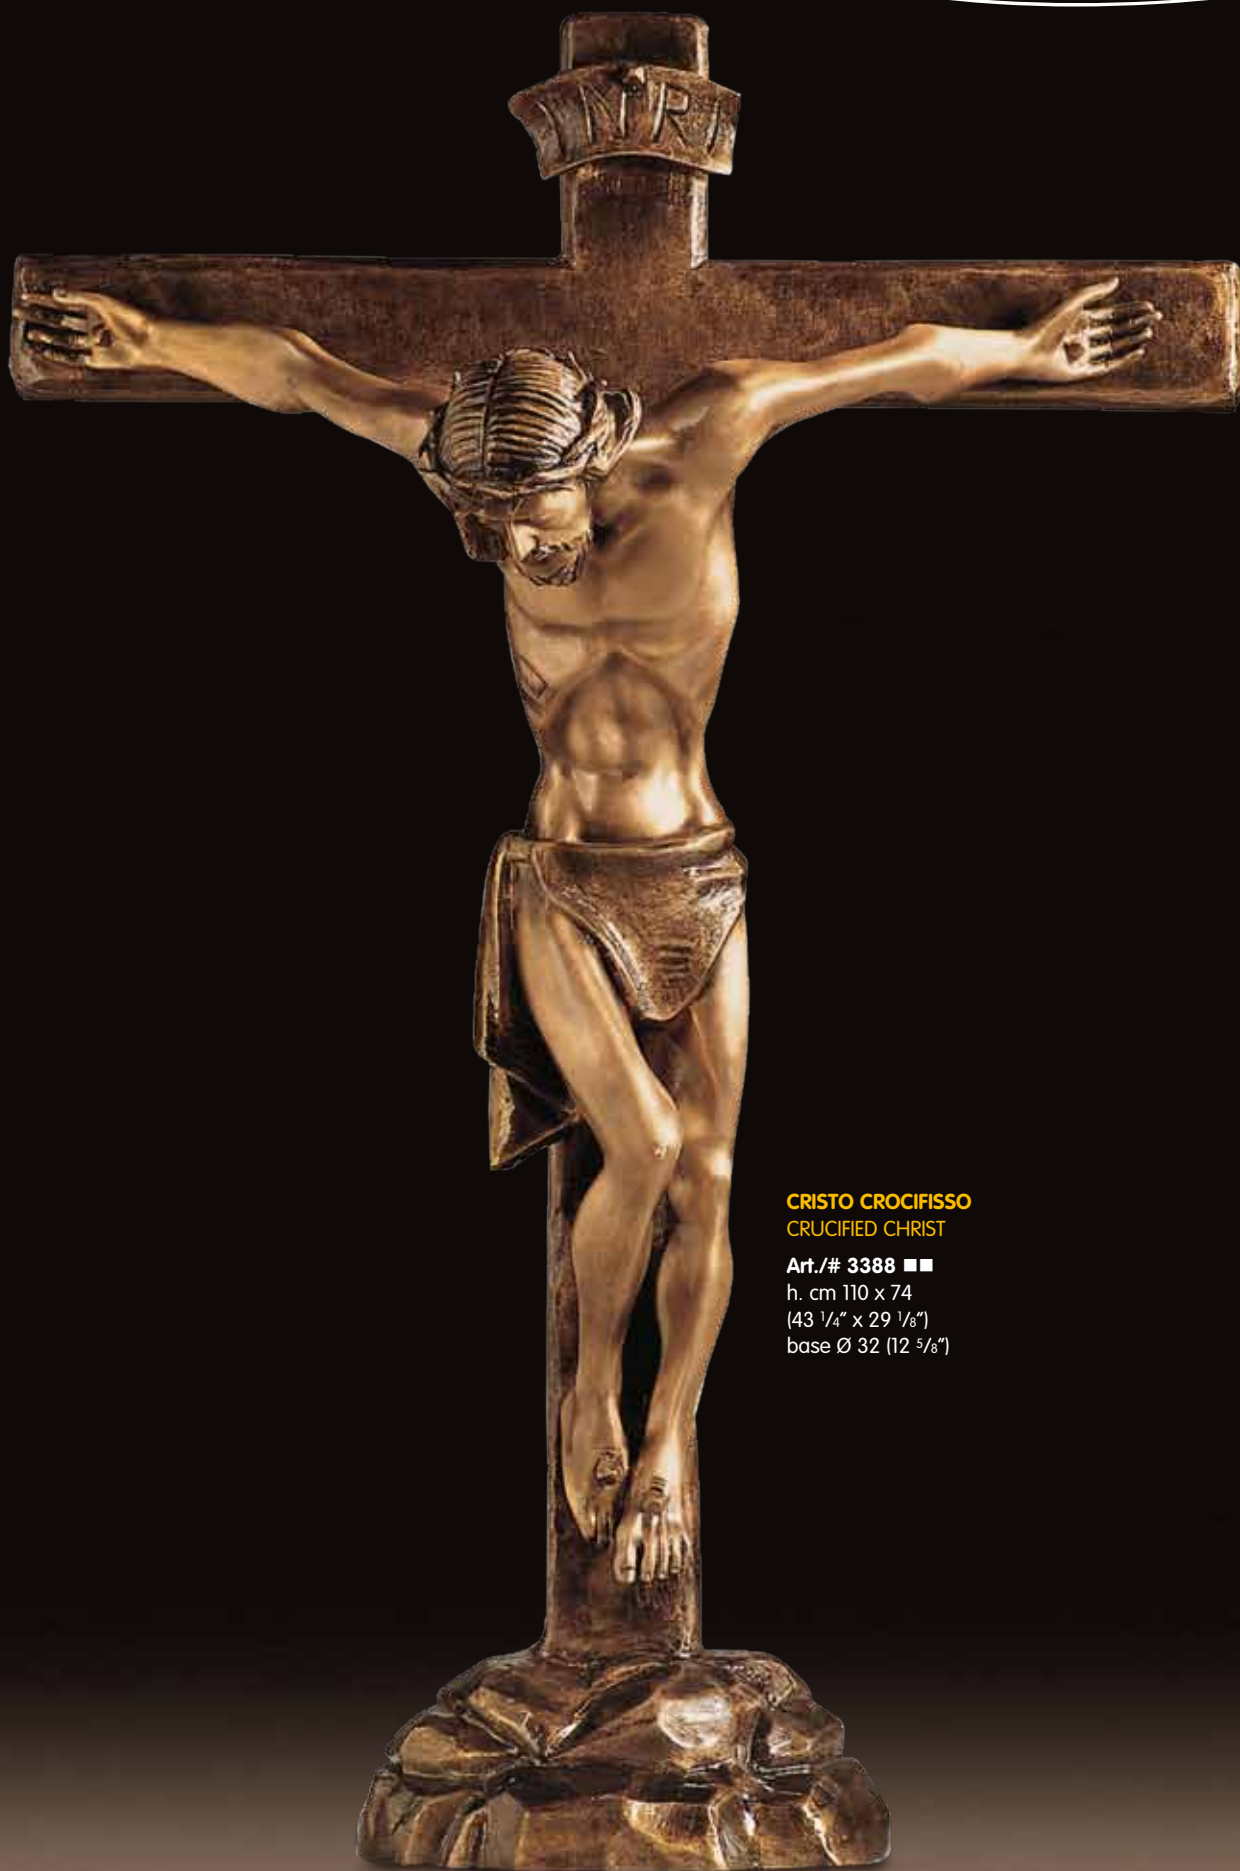

CRISTO CROCIFFISSO
CRUCIFIED CHRIST

Art./# 3388 ■■
h. cm 110 x 74
(43 1/4" x 29 1/8")
base Ø 32 (12 5/8")