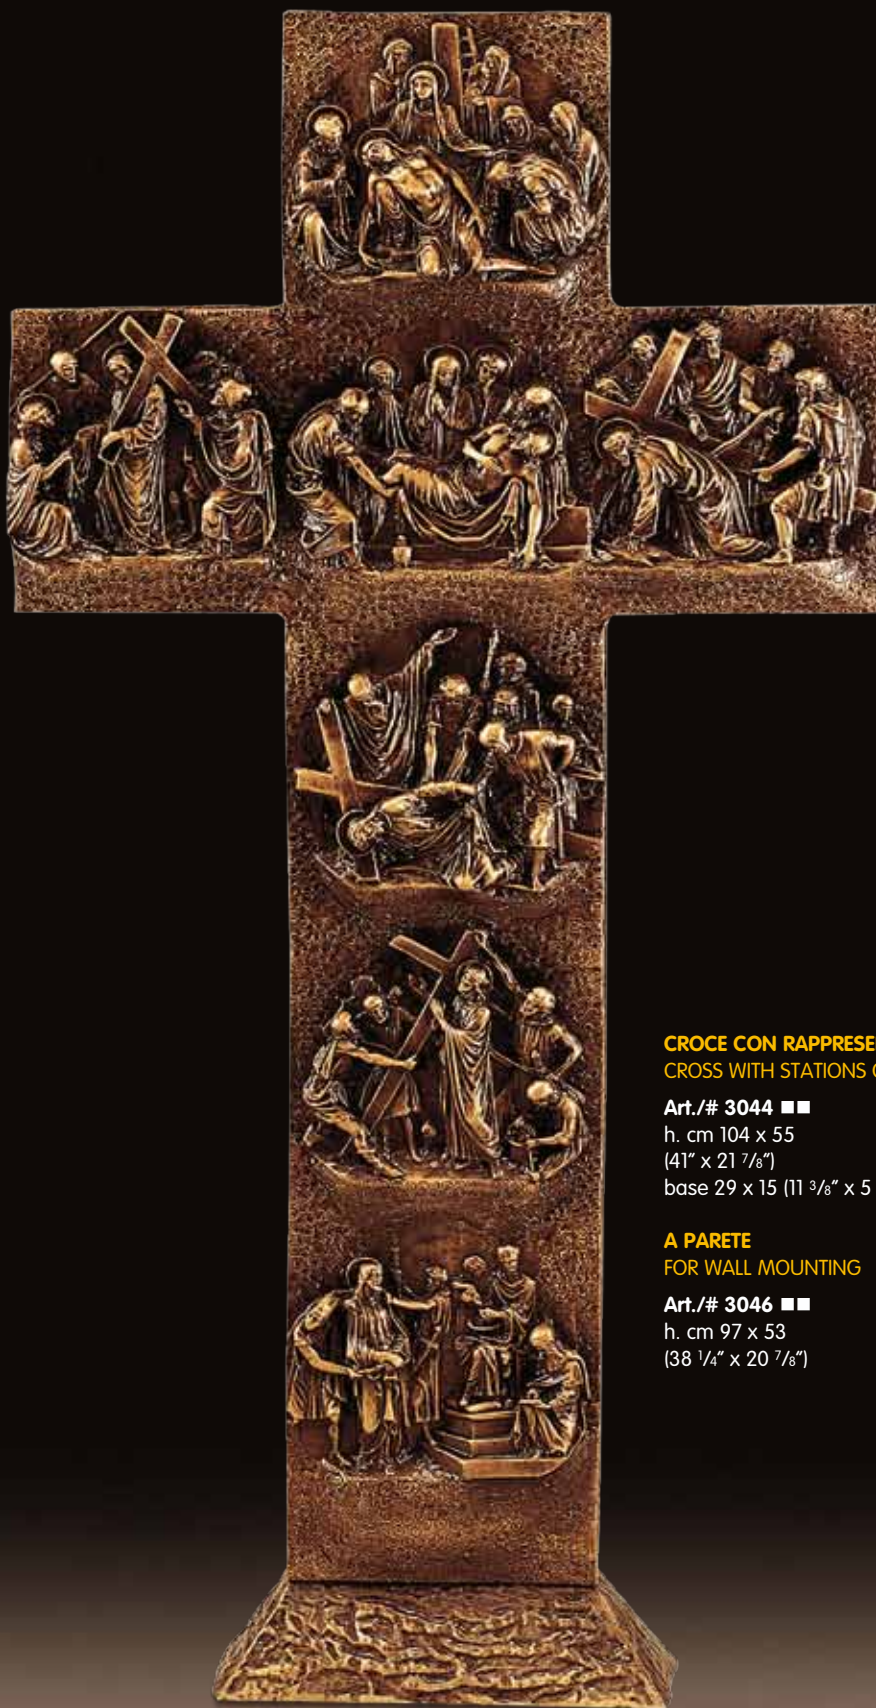

CROCE CON RAPPRESENTAZIONE VIA CRUCIS
CROSS WITH STATIONS OF THE CROSS

Art./# 3044 ■■
h. cm 104 x 55
(41" x 21 7/8")
base 29 x 15 (11 3/8" x 5 7/8")

A PARETE
FOR WALL MOUNTING

Art./# 3046 ■■
h. cm 97 x 53
(38 1/4" x 20 7/8")