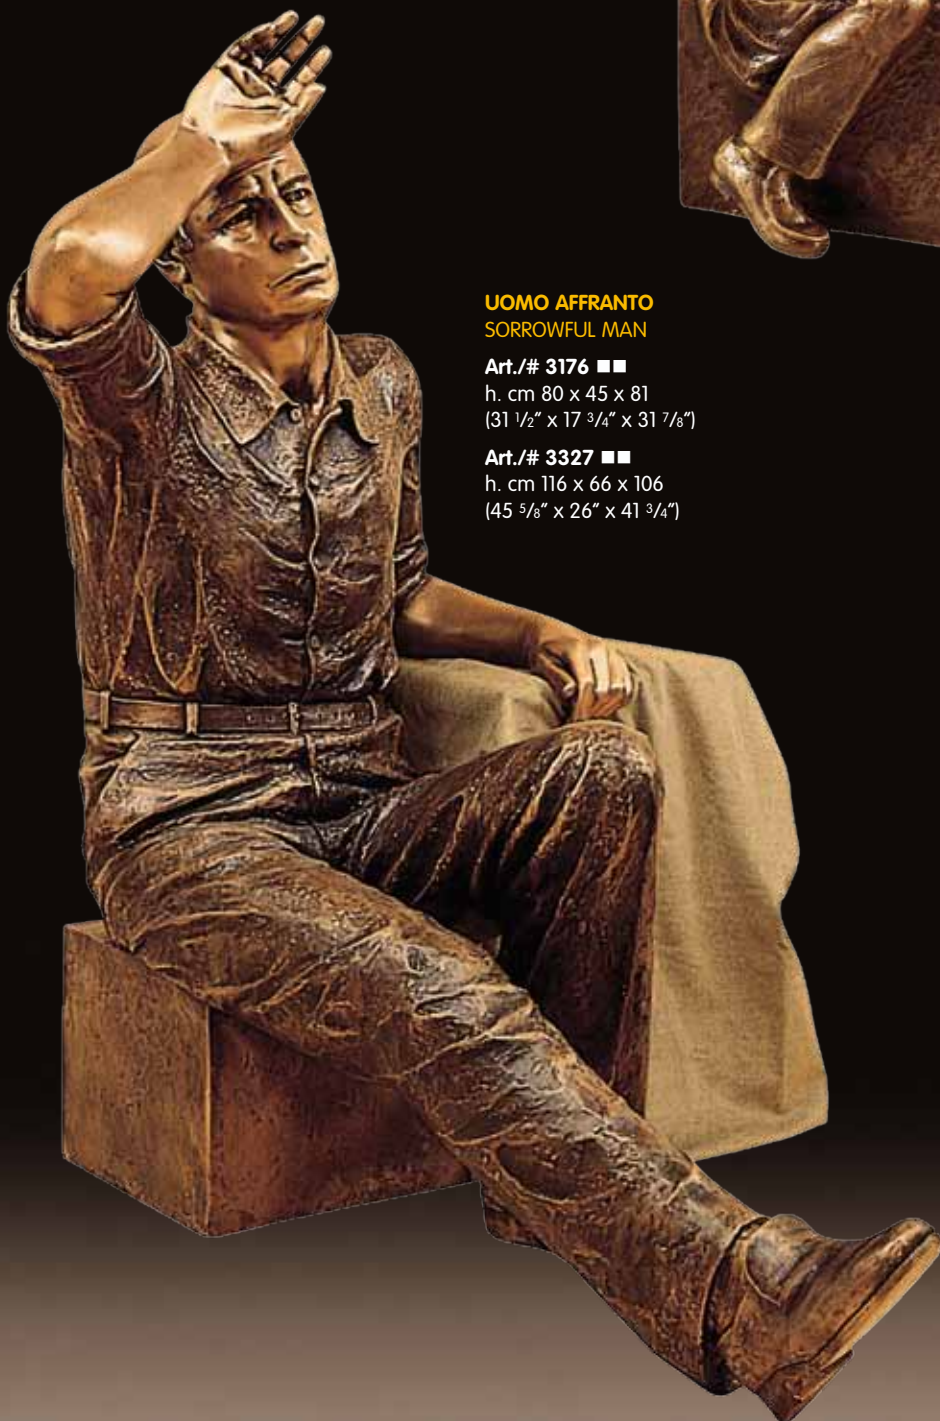

Art./# 3176 ■■
h. cm 80 x 45 x 81
(31 1/2" x 17 3/4" x 31 7/8")

Art./# 3327 ■■
h. cm 116 x 66 x 106
(45 5/8" x 26" x 41 3/4")