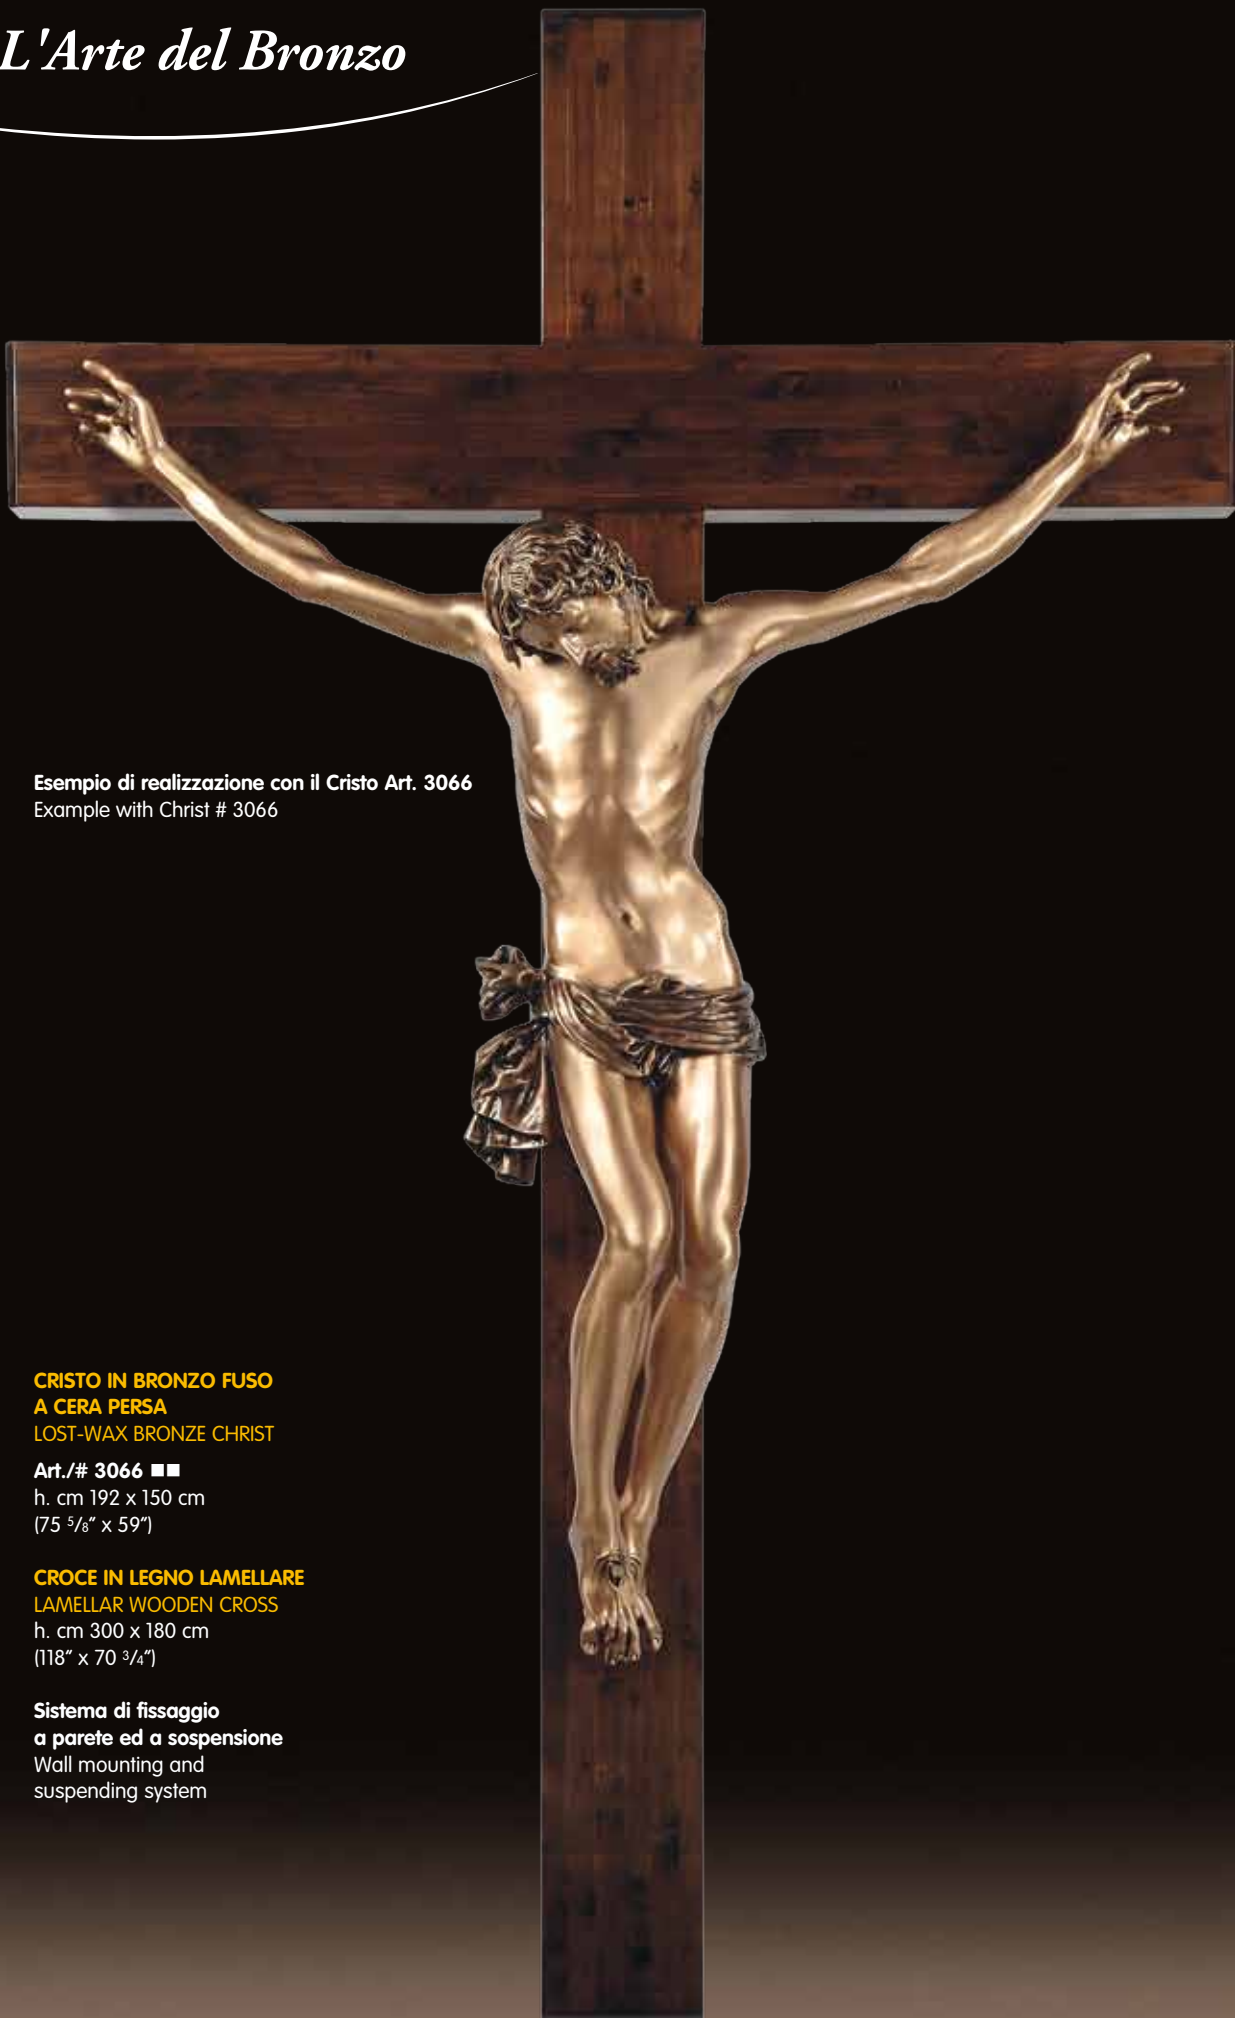

Esempio di realizzazione con il Cristo Art. 3066
Example with Christ # 3066

**CRISTO IN BRONZO FUSO
A CERA PERSA**
LOST-WAX BRONZE CHRIST

Art./# 3066 ■■
h. cm 192 x 150 cm
(75 5/8" x 59")

CROCE IN LEGNO LAMELLARE
LAMELLAR WOODEN CROSS
h. cm 300 x 180 cm
(118" x 70 3/4")

**Sistema di fissaggio
a parete ed a sospensione**
Wall mounting and
suspending system