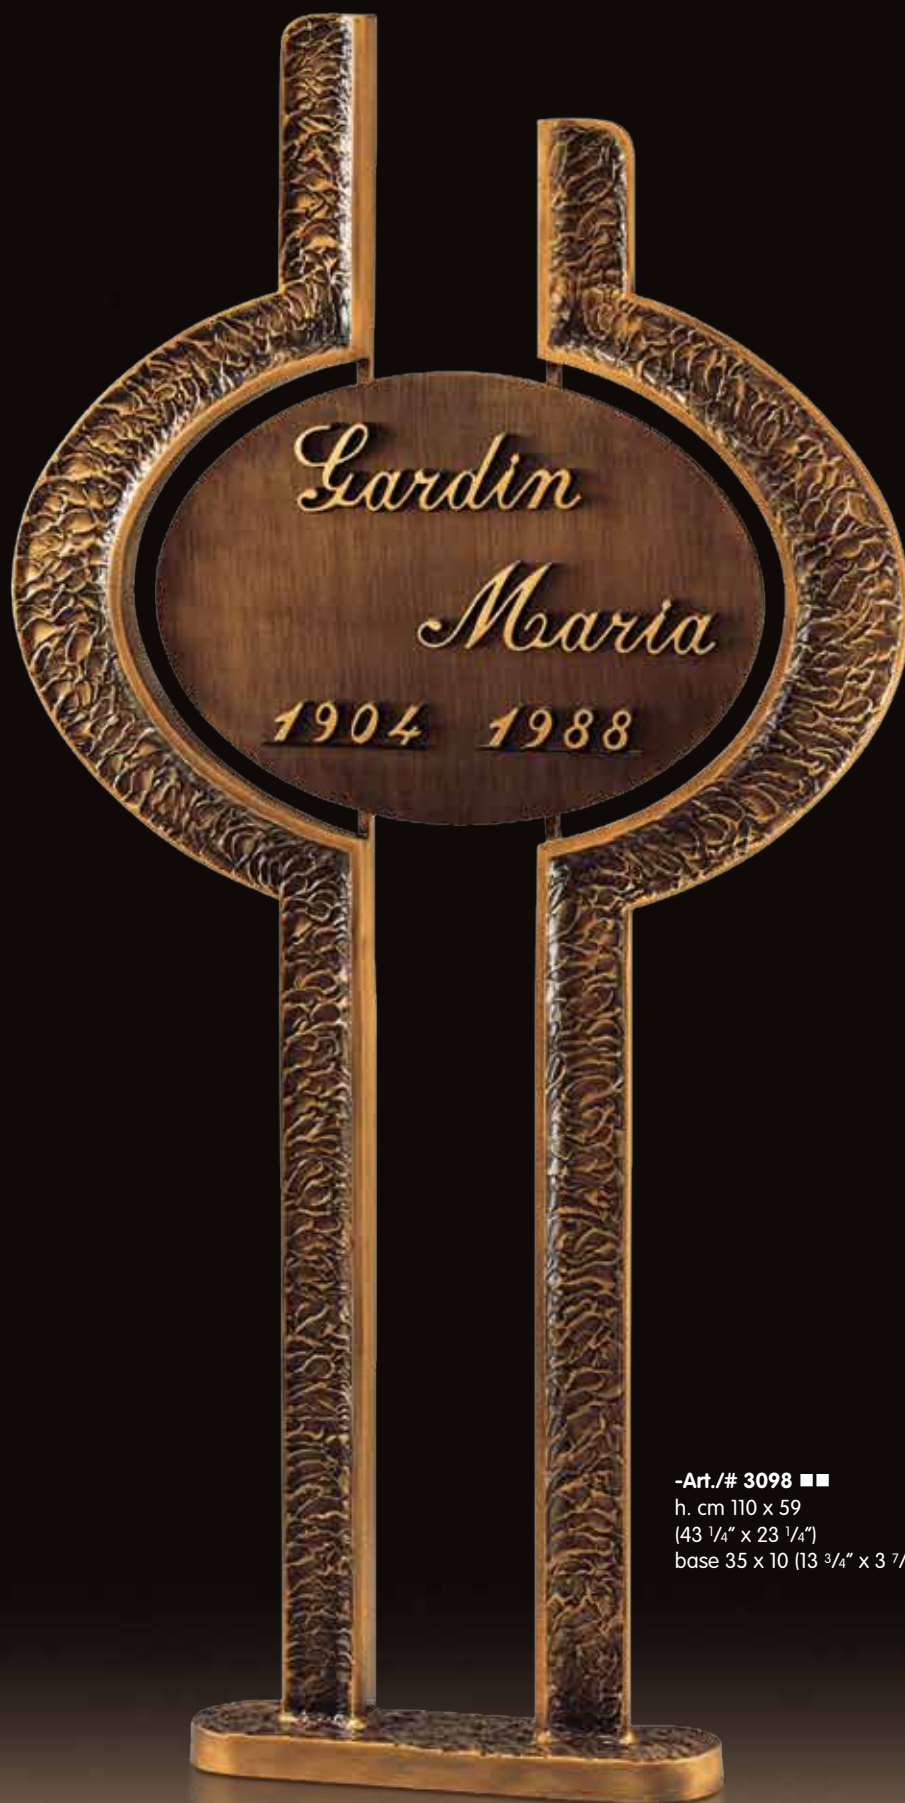

-Art./# 3098 ■■
h. cm 110 x 59
(43 1/4" x 23 1/4")
base 35 x 10 (13 3/4" x 3 7/8")