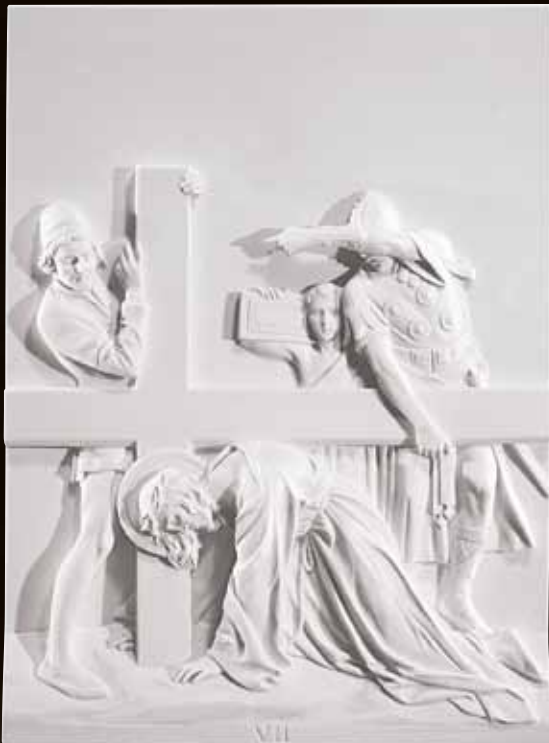

VII

Art./#	CM (in.)	KG/LBS
830	h. 63 x 46 x 8	20
	24 3/4" x 18 1/8" x 3 1/8"	44,09