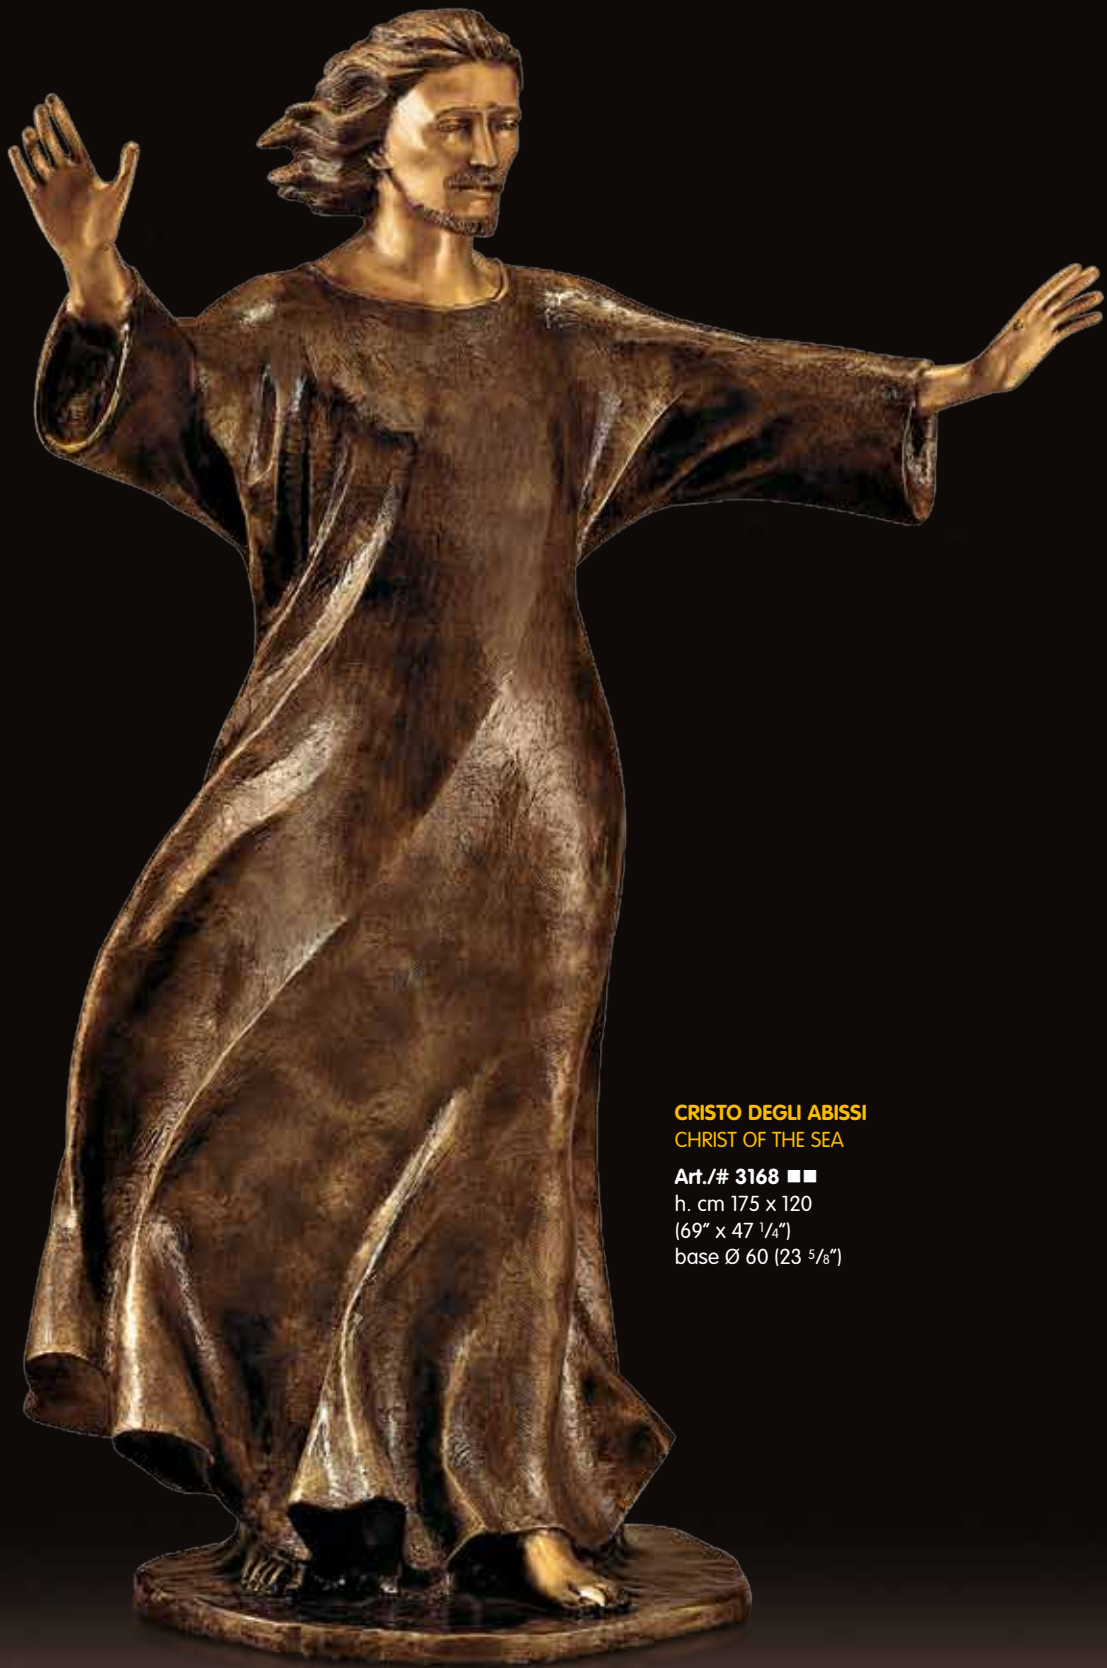

CRISTO DEGLI ABISSI
CHRIST OF THE SEA

Art./# 3168 ■■
h. cm 175 x 120
(69" x 47 1/4")
base Ø 60 (23 5/8")