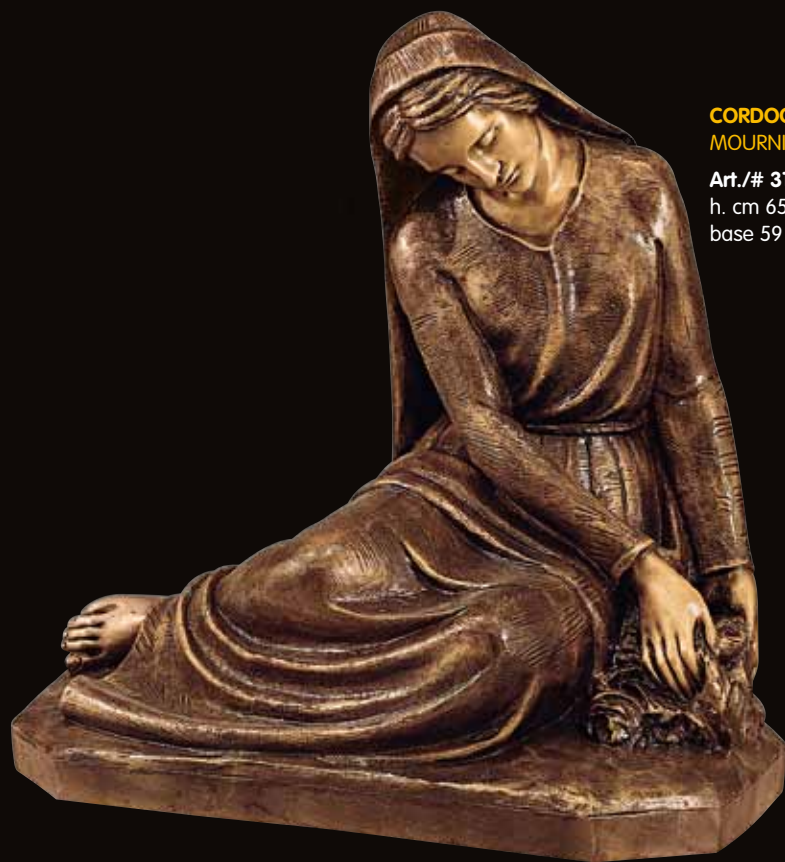

CORDOGLIO
MOURNING

Art./# 3166 ■■
h. cm 65 (25 ³/₈"")
base 59 x 36 (23 ¹/₄" x 14 ¹/₈"")